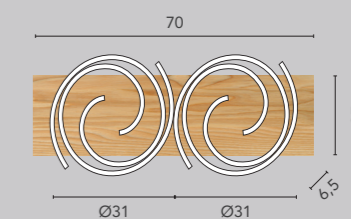

RIFIA

RIFIA

decke

Verspielte Kollektion aus Echtholz mit geschwungenem Diffusor aus Metall.

Holz

9180-PL1-30 WO

EAN: 4250294320025

LED 12,5W | 2250 lm | 3000K