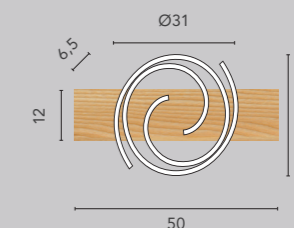

RIFIA

RIFIA

decke

Verspielte Kollektion aus Echtholz mit geschwungenem Diffusor aus Metall.

Holz

9180-PL1-30 WO

EAN: 4250294320025

LED 12,5W | 2250 lm | 3000K