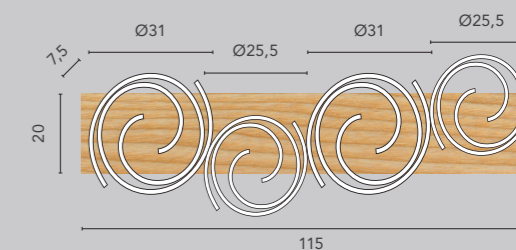

RIFIA

RIFIA

decke

Verspielte Kollektion aus Echtholz mit geschwungenem Diffusor aus Metall.

Holz

9180-PL1-30 WO

EAN: 4250294320025

LED 12,5W | 2250 lm | 3000K

Holz

9180-PL2 WO

EAN: 4250294319500

LED 2x12,5W | 3500 lm | 3000K

Holz

9180-PL4 WO

EAN: 4250294320032

LED 2x12,5W + 2x9W | 5160 lm | 3000K