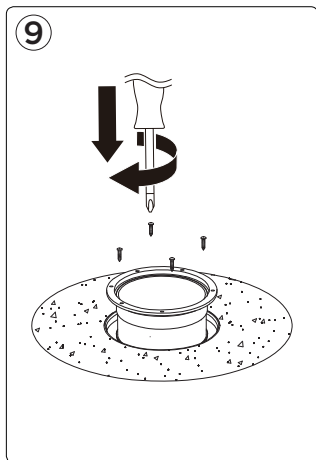

IP67

IP65

+8mm

INFO:
Art.:
7700511012
220-240V
-50/60Hz

LUTEC Europe NV

Herentalsebaan 425
B-2160 Wommelgem - Belgium
+32 3 284 51 62
info@lutech-europe.com
www.lutech.com

www.lutech.com/services/global-network