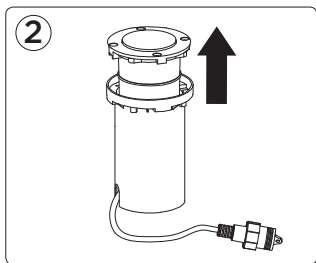

IP67

IP65

+8mm

INFO:
Art.:
7700511012
220-240V
-50/60Hz

LUTEC Europe NV

Herentalsebaan 425
B-2160 Wommelgem - Belgium
+32 3 284 51 62
info@lutech-europe.com
www.lutech.com

www.lutech.com/services/global-network