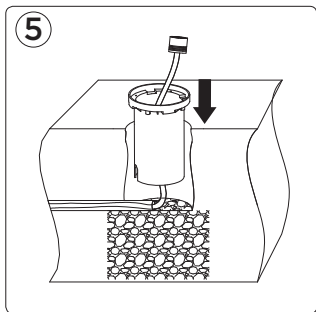

IP67

IP65

+8mm

INFO:
Art.:
7700511012
220-240V
-50/60Hz

LUTEC Europe NV

Herentalsebaan 425
B-2160 Wommelgem - Belgium
+32 3 284 51 62
info@lutech-europe.com
www.lutech.com

www.lutech.com/services/global-network