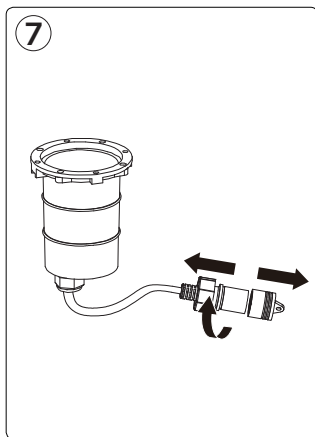

IP67

IP65

+8mm

INFO:
Art.:
7700511012
220-240V
-50/60Hz

LUTEC Europe NV

Herentalsebaan 425
B-2160 Wommelgem - Belgium
+32 3 284 51 62
info@lutech-europe.com
www.lutech.com

www.lutech.com/services/global-network