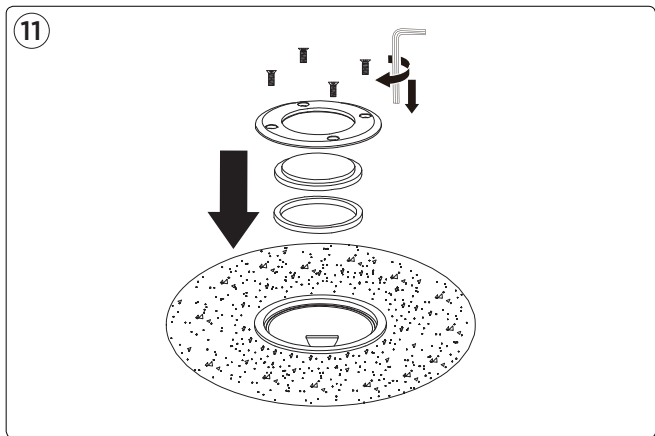

IP67

IP65

+8mm

INFO:
Art.:
7700511012
220-240V
-50/60Hz

LUTEC Europe NV

Herentalsebaan 425
B-2160 Wommelgem - Belgium
+32 3 284 51 62
info@lutech-europe.com
www.lutech.com

www.lutech.com/services/global-network