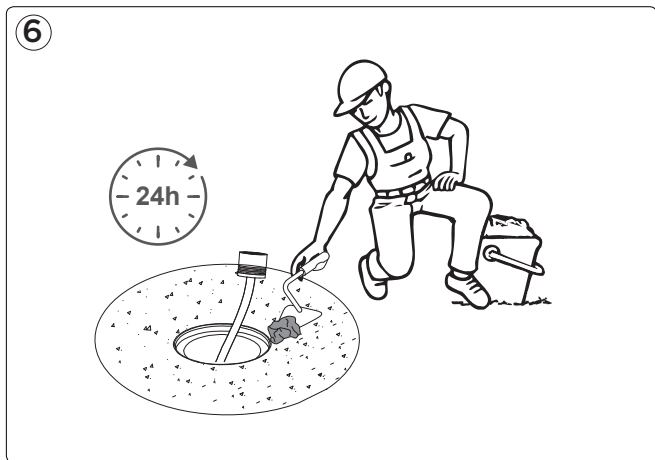

IP67

IP65

+8mm

INFO:
Art.:
7700511012
220-240V
-50/60Hz

LUTEC Europe NV

Herentalsebaan 425
B-2160 Wommelgem - Belgium
+32 3 284 51 62
info@lutech-europe.com
www.lutech.com

www.lutech.com/services/global-network