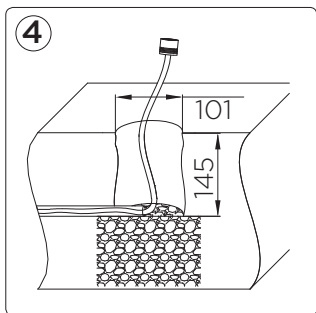

IP67

IP65

+8mm

INFO:
Art.:
7700511012
220-240V
-50/60Hz

LUTEC Europe NV

Herentalsebaan 425
B-2160 Wommelgem - Belgium
+32 3 284 51 62
info@lutech-europe.com
www.lutech.com

www.lutech.com/services/global-network