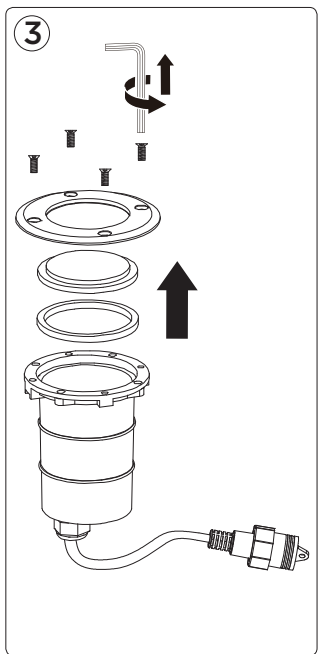

IP67

IP65

+8mm

INFO:
Art.:
7700511012
220-240V
-50/60Hz

LUTEC Europe NV

Herentalsebaan 425
B-2160 Wommelgem - Belgium
+32 3 284 51 62
info@lutech-europe.com
www.lutech.com

www.lutech.com/services/global-network