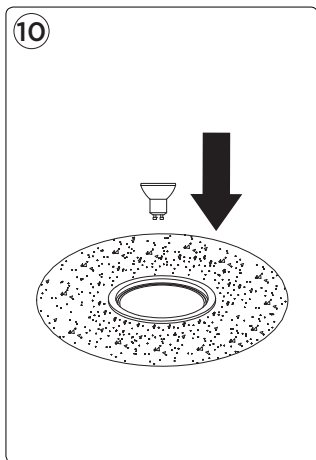

IP67

IP65

+8mm

INFO:
Art.:
7700511012
220-240V
-50/60Hz

LUTEC Europe NV

Herentalsebaan 425
B-2160 Wommelgem - Belgium
+32 3 284 51 62
info@lutech-europe.com
www.lutech.com

www.lutech.com/services/global-network