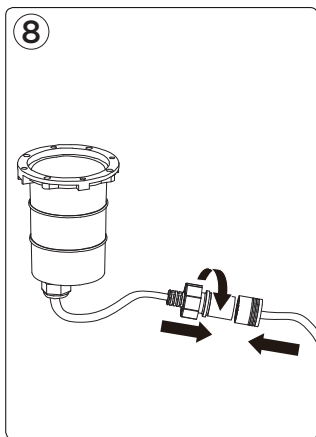

IP67

IP65

+8mm

INFO:
Art.:
7700511012
220-240V
-50/60Hz

LUTEC Europe NV

Herentalsebaan 425
B-2160 Wommelgem - Belgium
+32 3 284 51 62
info@lutech-europe.com
www.lutech.com

www.lutech.com/services/global-network