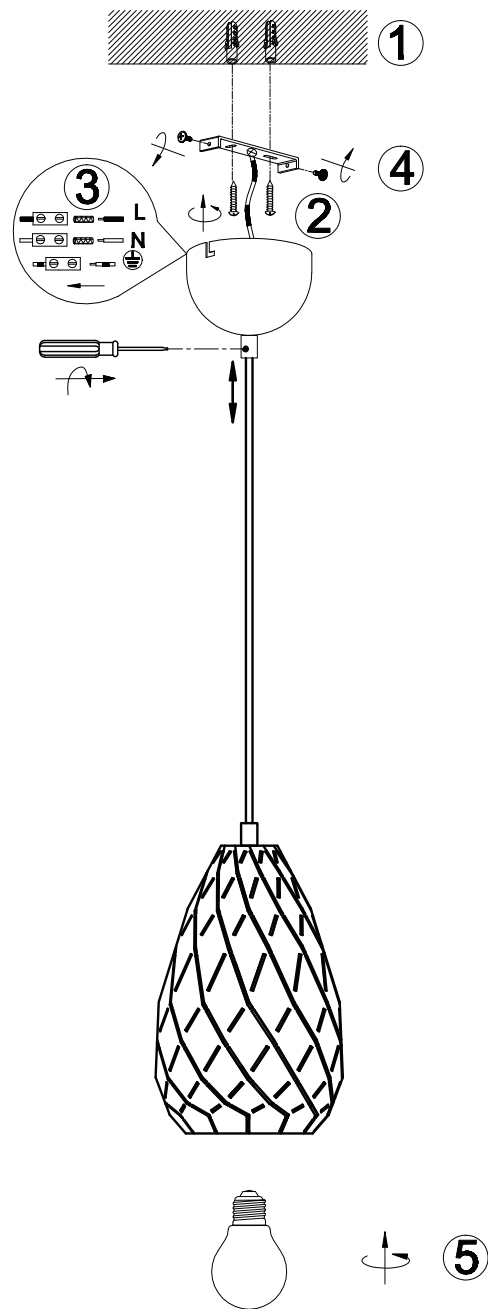

Norėdami saugiai ir teisingai sumontuoti šviestuv vadovaukitės šia instrukcija!

**(ET) HOIATUS!**

Enne monteerimist lugege ohutusjuhised tähelepanelikult läbi!

**(DA) OBS!**

Læs sikkerhedsinformationen nøje, før du monterer produktet!

**(NO) ADVARSEL!**

Les sikkerhetsinformasjonen nøye før du monterer produktet!

**(LV) UZMANĪBU!**

Pirms montāžas uzmanīgi izlasiet drošības norādījumus!

230V ~ 50Hz, 1 x E27 / max. 42W