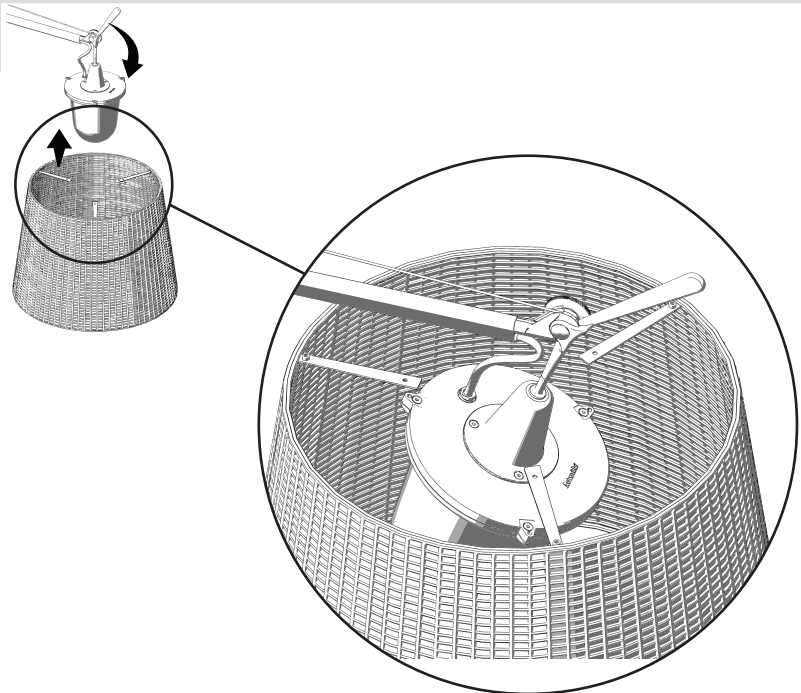

Artemide®

TOLOMEO PARALUME OUTDOOR TERRA

design
M. De Lucchi
G. Fassina

i

5

6

7

8