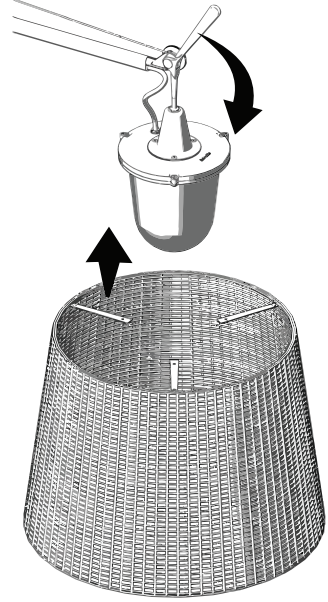

Artemide®

TOLOMEO PARALUME OUTDOOR TERRA

design
M. De Lucchi
G. Fassina

i

5

6

7

8

9

10

i

i

i

○○○○

i

$T < 0^{\circ}\text{C}$
 $T < 32^{\circ}\text{F}$