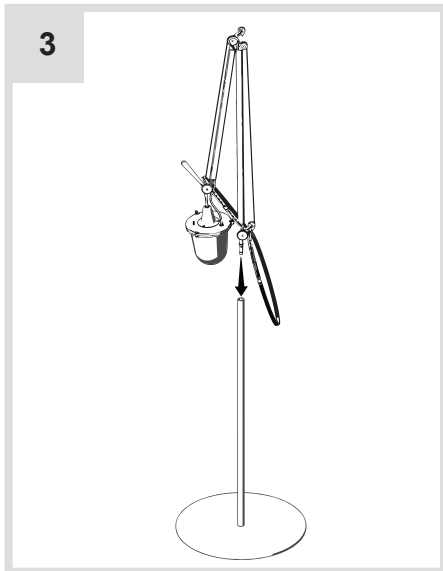

Artemide®

TOLOMEO PARALUME OUTDOOR TERRA

design
M. De Lucchi
G. Fassina

i

5

6

7

8

9

10

i

i

i

○○○○

i

$T < 0^{\circ}\text{C}$
 $T < 32^{\circ}\text{F}$