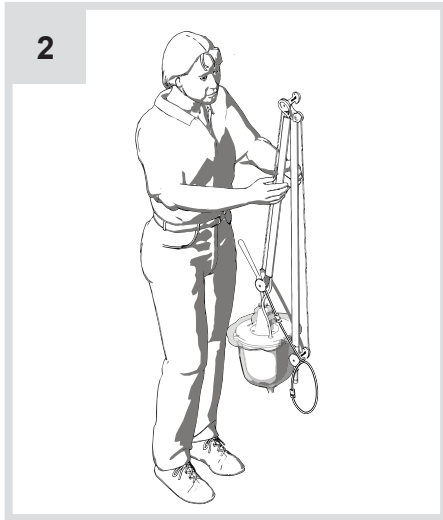

Artemide®

TOLOMEO PARALUME OUTDOOR TERRA

design
M. De Lucchi
G. Fassina

i

5

6

7

8