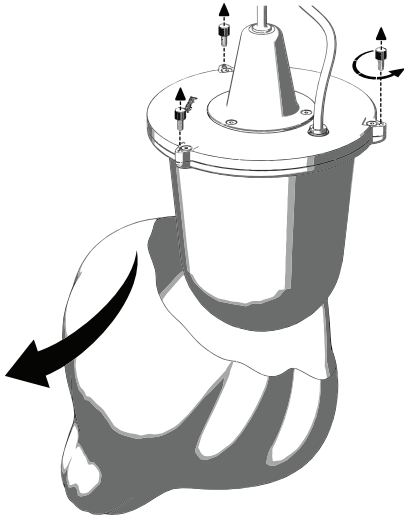

Artemide®

TOLOMEO PARALUME OUTDOOR TERRA

design
M. De Lucchi
G. Fassina

i

5

6

7

8