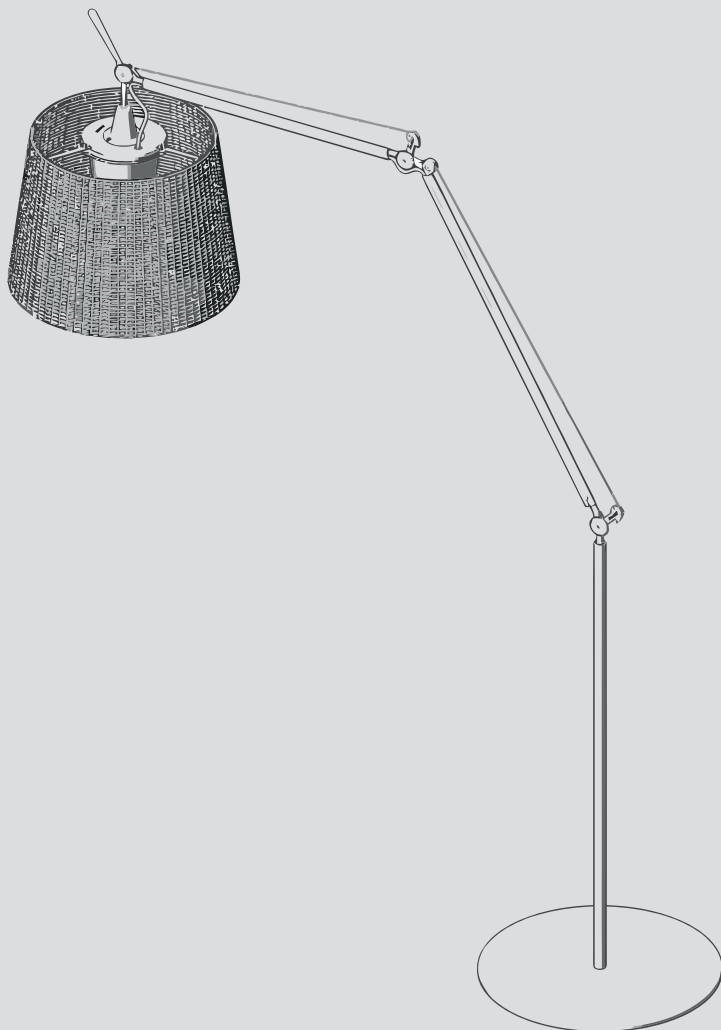

Artemide®

TOLOMEO PARALUME OUTDOOR TERRA

design
M. De Lucchi
G. Fassina

i

5

6

7

8