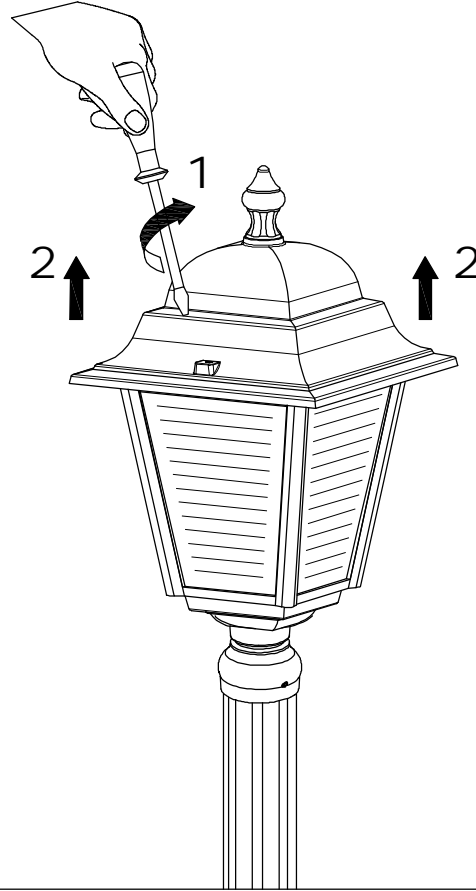

(A)

OFF

(B)

Substitution light bulb

(C)

- MAX 130mm
MAX 1x60W E27
- MAX 130mm
MAX 1x20W E27
- MAX 130mm
MAX 1x23W E27

(D)