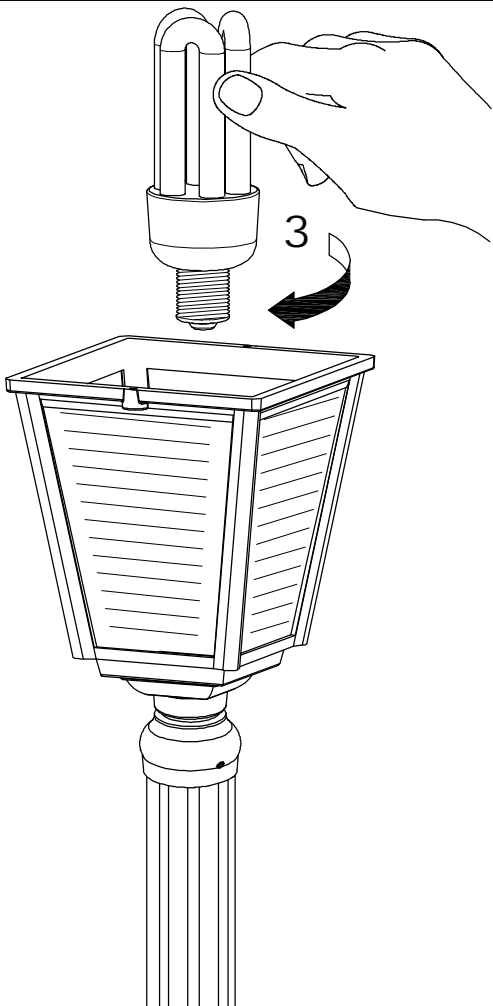

(A)

OFF

(B)

Substitution light bulb

(C)

- MAX 130mm
MAX 1x60W E27
- MAX 130mm
MAX 1x20W E27
- MAX 130mm
MAX 1x23W E27

(D)