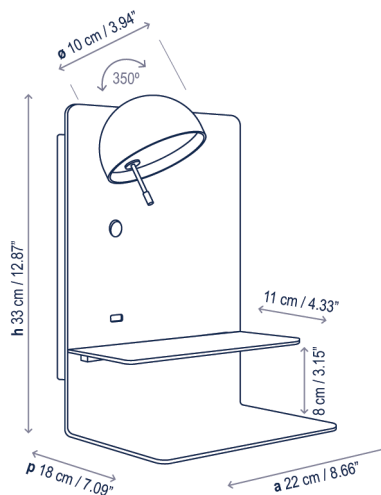

Beddy A/04

Diseño / Design:
Danos Salgados / 2018

Tipología: Aplique
Typology: Wall lamp

Ambiente: Interior
Environment: Indoor

Descripción técnica / Technical description:

Peso Neto: 2,21 kg
Net Weight: 2,21 kg

Caja producto individual
Single product box
28 x 28 x 41 cm | 0,0321 m³
Peso bruto / Gross Weight: 2,99 kg

Caja Pack 2 unidades
Pack 2 units box
31 x 108 x 31 cm | 0,1038 m³
Peso bruto / Gross Weight: 7,5 kg

Materiales: Aluminio, Hierro
Materials: Aluminum, Iron

Difusor inferior: Policarbonato
Lower diffuser: Polycarbonate

Capacidad de carga de la bandeja: 2kg.
Rotación de la pantalla 350°.
Weight capacity of the tray: 2kg.
Shade rotation 350°.

Caja soporte: 16 x 24,5 cm
Surface back box: 6.3" x 9.65"

USB: 5V 1A

Personalizable
Customizable

Certificaciones
Certifications

Descripción lámpara / Lamps description:

230V 50Hz | IP-20 | 4,2 W LED / CRI: 90 / 2700°K
475 lm fuente de luz / light source