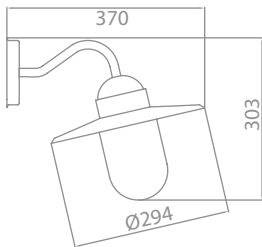

# Lindby

UOM:mm

**Art.-No.: 9972026**

1x E27 LED  
max. 15W  
230V~50Hz

LUQOM Holding GmbH · Rabanusstraße 16 D-36037 Fulda · [www.lindby.eu](http://www.lindby.eu)