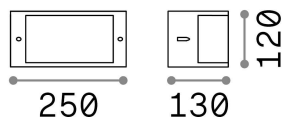

Info sorgente e prestazionali

Sorgente integrata	Light bulb (not included)
Sorgente sostituibile	No
Potenza	E27 max 1 x 60 W
Emissione	Diffuse
Consumo massimo	-