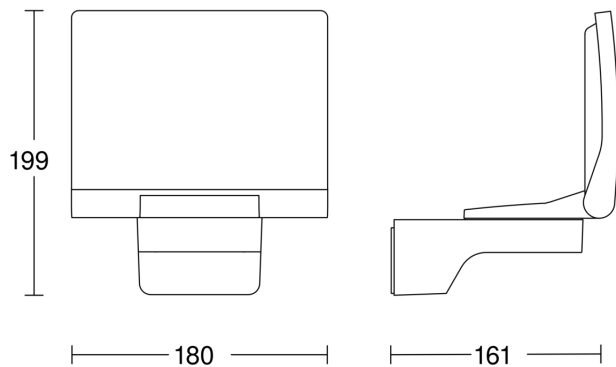

## Technische Daten

Abmessungen (L x B x H)	161 x 180 x 199 mm
Netzanschluss	220 – 240 V / 50 – 60 Hz
Leistung	19,3 W
Vernetzung	Nein
gemessener Lichtstrom (360°)	2124 lm
Gesamtprodukt Effizienz	110 lm/W
Farbtemperatur	3000 K
Farbabweichung LED	SDCM3
Mit Leuchtmittel	Ja, STEINEL LED-System
Leuchtmittel	LED nicht austauschbar
Lebensdauer LED L70B50 (25°)	> 60000 Std
Sockel	Ohne
LED Kühlsystem	HCMC (High Conductive Magnesium Composite)
Mit Bewegungsmelder	Nein

Grundlichtfunktion	Nein
Hauptlicht einstellbar	Nein
Softlichtstart	Nein
Schlagfestigkeit	IK03
Schutzart	IP44
Schutzklasse	II
Umgebungstemperatur	-20 – 40 °C
Werkstoff des Gehäuses	HCMC
Werkstoff der Abdeckung	Kunststoff opal
Herstellergarantie	5 Jahre
Montageort	Wand, Ecke
Variante	schwarz
VPE1, EAN	4007841068097

## Maßzeichnung