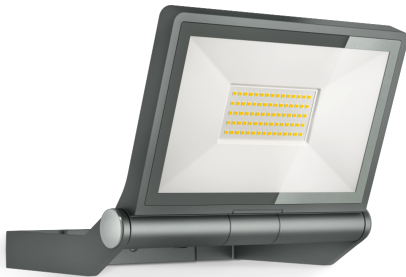

LED-Strahler ohne Sensor

XLED ONE XL

anthrazit

EAN 4007841 065225

Art.-Nr. 065225

LED

long life LED
50.000 h

3000 K

3000K
warm-white

IP44

Panel 180° vertical

indoor/outdoor
light

energy saving

3 years

manufacturer's
warranty
steinel.de/garantie3y

CE

CE

Light source not
exchangeable

Control gear not
exchangeable

Funktionsbeschreibung

Strahlkraft im ganz großen Stil. Der XLED ONE XL mit einer Leistung von 42,6 W power mit warmweißen 3000 K und 4200 lm. Der 180° vertikal schwenkbare Wand- und Deckenstrahler ist mit hochwertigen und besonders langlebigen LEDs ausgerüstet, die gut 30 Jahre lang mitmachen – ohne Wenn und Aber. Schutzklasse IP44.

Technische Daten

Abmessungen (L x B x H)	193 x 259 x 215 mm	Sockel	Ohne
Netzanschluss	220 – 240 V / 50 – 60 Hz	LED Kühlsystem	Passive Thermo Control
Leistung	42,6 W	Mit Bewegungsmelder	Nein
gemessener Lichtstrom (360°)	4200 lm	Dämmerungsschalter	Nein
Gesamtprodukt Effizienz	99 lm/W	Grundlichtfunktion	Nein
Farbtemperatur	3000 K	Schutzart	IP44
Farbabweichung LED	SDCM3	Schutzklasse	I
Farbwiedergabeindex	80-89	Umgebungstemperatur	-20 – 40 °C
Mit Leuchtmittel	Ja, STEINEL LED-System	Werkstoff des Gehäuses	Aluminium
Leuchtmittel	LED nicht austauschbar	Herstellergarantie	3 Jahre
Lebensdauer LED (Max. °C)	50000 Std	Variante	anthrazit
Lebensdauer LED L70B50 (25°)	> 36000 Std	VPE1, EAN	4007841065225
Lichtstromrückgang nach LM80	L70B10		