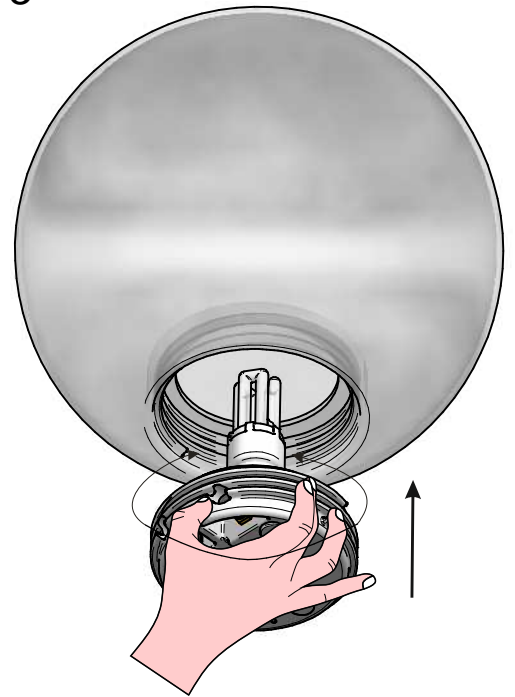

1

2

3

4

5

6

NOT INCLUDED

- 1- tasselli TOP INOX A4 M6
- 2- vite TCEI A4 M6
- 3- rondella piana per foro M6
- 4- O-ring

7

IP44

8

IP65

Ø380mm

Ø550mm

Ø750mm

OH!