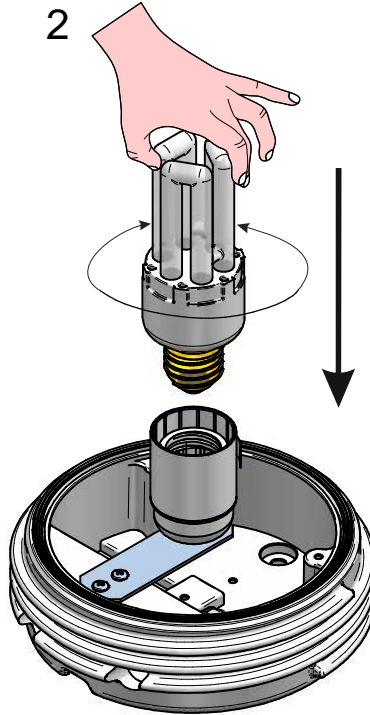

1

2

3

4

5

6

NOT INCLUDED

- 1- tasselli TOP INOX A4 M6
- 2- vite TCEI A4 M6
- 3- rondella piana per foro M6
- 4- O-ring

7

IP44

8

IP65

Ø380mm

Ø550mm

Ø750mm

OH!