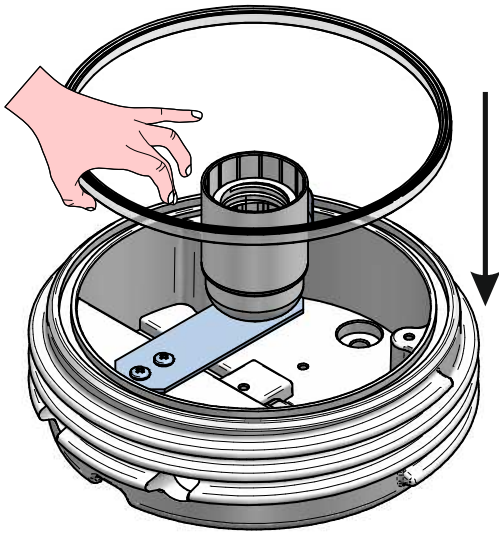

1

2

3

4

5

6

NOT INCLUDED

- 1- tasselli TOP INOX A4 M6
- 2- vite TCEI A4 M6
- 3- rondella piana per foro M6
- 4- O-ring

7

IP44

8

IP65

Ø380mm

Ø550mm

Ø750mm

OH!