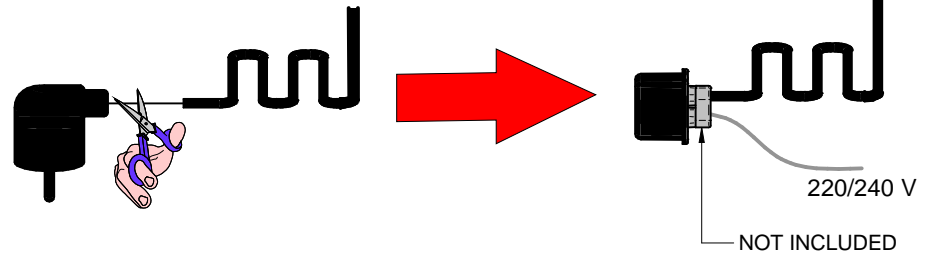

1

2

3

4

5

6

NOT INCLUDED

- 1- tasselli TOP INOX A4 M6
- 2- vite TCEI A4 M6
- 3- rondella piana per foro M6
- 4- O-ring

7

IP44

8

IP65

Ø380mm

Ø550mm

Ø750mm

OH!