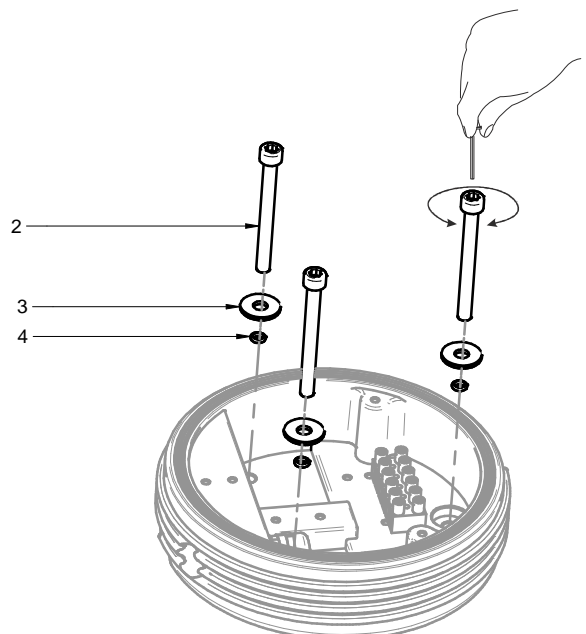

1

2

3

4

5

6

NOT INCLUDED

- 1- tasselli TOP INOX A4 M6
- 2- vite TCEI A4 M6
- 3- rondella piana per foro M6
- 4- O-ring

7

IP44

8

IP65

Ø380mm

Ø550mm

Ø750mm

OH!