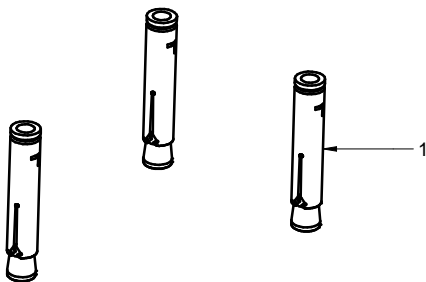

1

2

3

4

5

6

NOT INCLUDED

- 1- tasselli TOP INOX A4 M6
- 2- vite TCEI A4 M6
- 3- rondella piana per foro M6
- 4- O-ring

7

IP44

8

IP65

Ø380mm

Ø550mm

Ø750mm

OH!