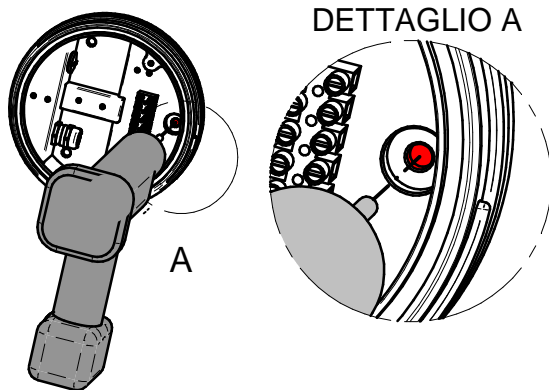

1

2

3

4

5

6

NOT INCLUDED

- 1- tasselli TOP INOX A4 M6
- 2- vite TCEI A4 M6
- 3- rondella piana per foro M6
- 4- O-ring

7

IP44

8

IP65

Ø380mm

Ø550mm

Ø750mm

OH!