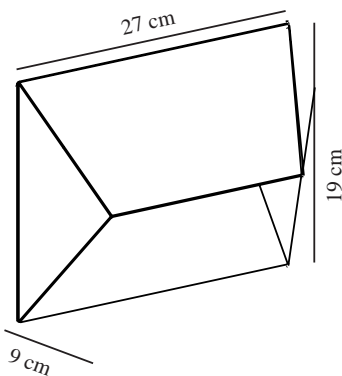

# PONTIO 27 | WANDLEUCHE | SANDFARBIG

2218191008

nordlux®

Spannung (V): 220-240 Volt  
IP-Grad: IP54  
Maximale Lampenleistung (W):  
2X25W  
Klasse (Klasse 1, Klasse 2,  
Klasse 3): Klasse 1 (Geerdet)  
Leuchtmittelsockel: GU10  
Parallelschaltung: True

Höhe (cm): 19  
Breite (cm): 27  
Projektion (cm): 9  
EAN: 5704924010897  
TUN: 2276853  
Artikelnummer: 2218191008  
Stück pro Hauptkarton: 3

Verkaufsbox Höhe (cm): 28.5  
Verkaufsbox Breite (cm): 20.5  
Verkaufsbox Tiefe (cm): 10.5  
Verkaufsbox Volumen m<sup>3</sup>: 0.0061  
Produkt Nettogewicht (kg): 1.1

Hauptmaterial: Aluminium  
Geeignet für Meeresklima: False  
Farbe: Sandfarbig

- Architekturdesign • Parallelschaltung möglich
- Doppelsteckdosen für zusätzliche Lichtleistung • Platz für Hausnummer oder Bewohnertext