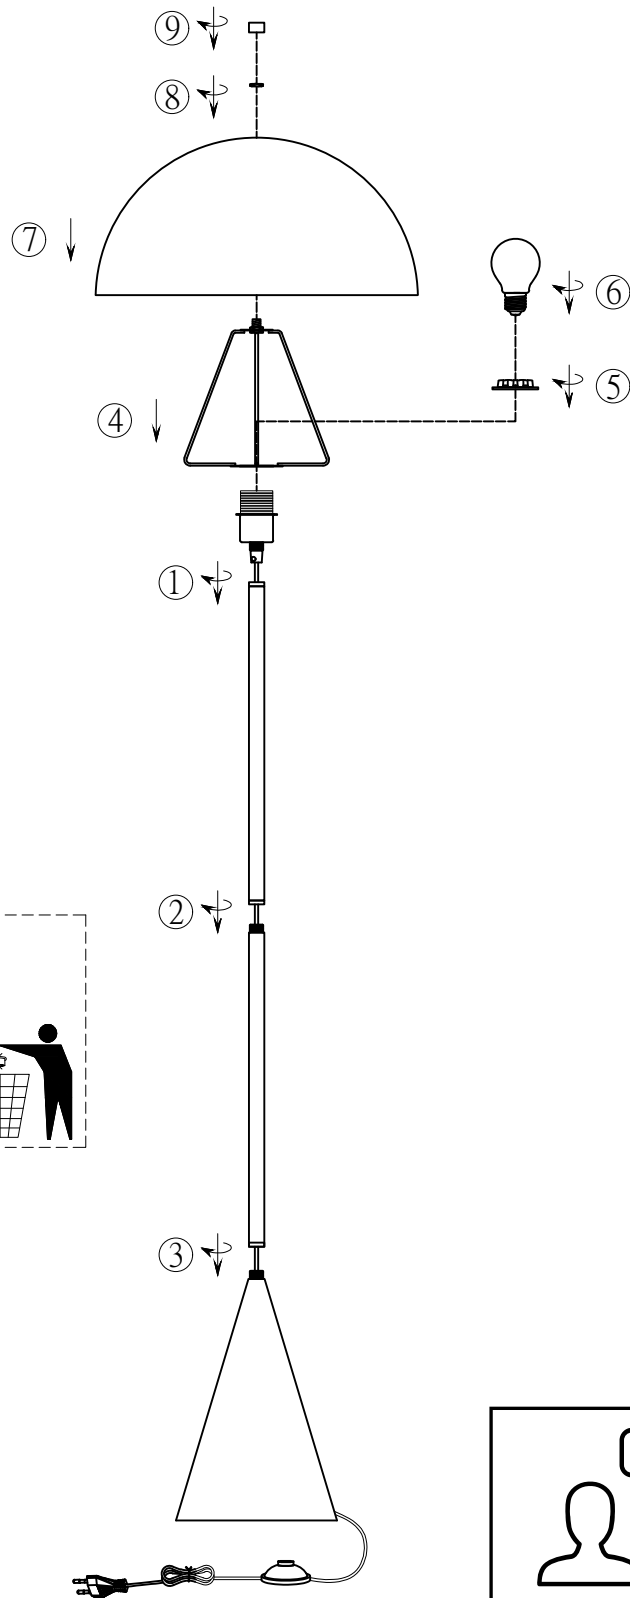

(SR) UPOZORENJE!

Prije početka montaže, pažljivo pročitajte sigurnosne upute!

(UK) ПОПЕРЕДЖЕННЯ!

Перед розбиранням, будь ласка, уважно прочитайте інструкції з техніки безпеки!

230V ~ 50Hz, 1 x E27 / max. 40W