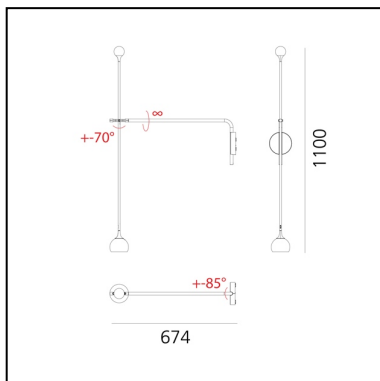

IXA - Arm Wall - Yellow

Foster + Partners Industrial Design

IP20  Dimmbar: 

LUMINAIRE

- Watt: **9W**
- Lichtstrom (lm): **465lm**
- CCT: **3000K**
- Efficiency: **56%**
- Efficacy: **51.69lm/W**
- CRI: **90**

BESCHREIBUNG

Der von den dynamischen Skulpturen von Alexander Calder inspirierte Entwurf interpretiert die Idee der „eleganten Balance“ durch Präzisionstechnik.

Ixa ist eine komplette und transversale Leuchtenfamilie, die durch die Kombination eines schwenkbaren kugelförmigen Kopfes mit Stangen und Gegengewichten entsteht, welche es ermöglichen, Licht in den Raum zu bringen und frei zu bewegen, um funktionale und dynamische Beleuchtungsszenarien zu definieren.

Das intelligente und skalierbare Prinzip ermöglicht es der Ixa-Familie, sich mit neuen Versionen zu entfalten.

Ein größerer Kopf wird mit zwei neuen Wand- und Deckenstrukturen kombiniert, die neu kalibriert wurden, um das Gewicht auszugleichen und Licht in den Raum zu bringen sowie verschiedene Beleuchtungsanforderungen zu erfüllen. Ixa bringt das Licht dorthin, wo es benötigt wird, und lädt ein zu einer physischen Interaktion mit dem Objekt, mit dem wir bewusst zu Urhebern unseres Lichtraums werden, indem wir ihn je nach Bedarf kalibrieren.

FUNKTIONEN

- Produktcode: **1114040A**
- Farbe: **Yellow**
- Installation: **Wandleuchte**
- Serie: **Design Collection, Novelties**
- design: **Foster + Partners Industrial Design**

DIMENSION

- Länge: **674 mm**
- Höhe: **1100 mm**