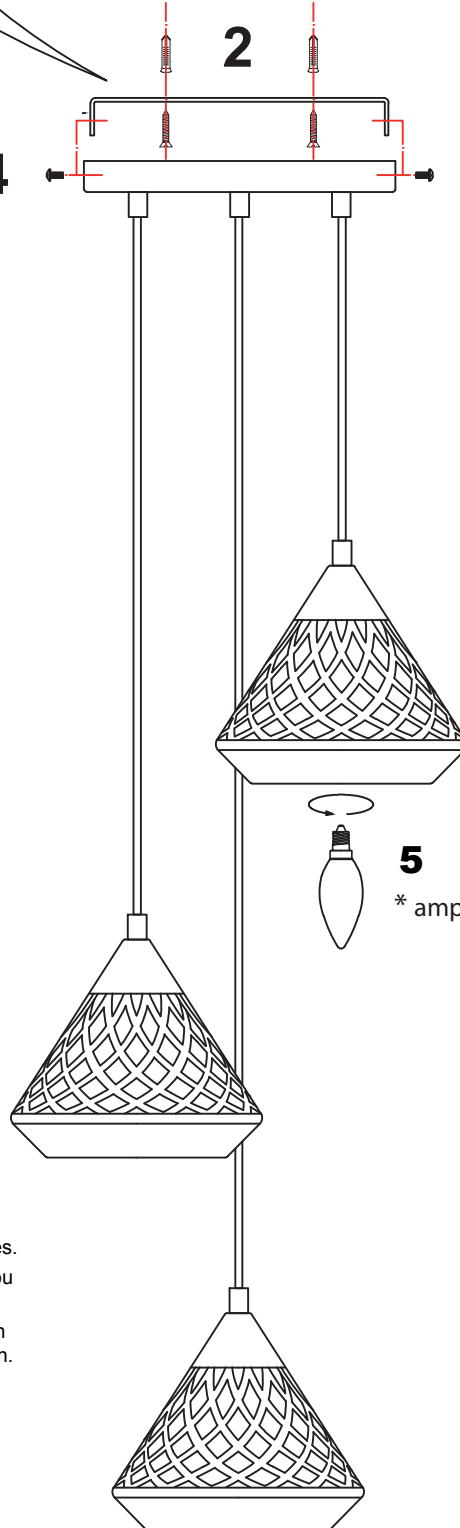

Ref: CONE 3 S

1

FR: Raccorder avec soins, pas de brin décafé du bornier !

EN: Connect wires carefully, ensure there are no loose strands of wire !

4

2

5

* ampoule non fournie

FR: Ce luminaire est non adapté à l'utilisation à l'extérieur.
EN: This lamp is not suitable for outdoor use.
DE: Diese Leuchte ist nicht für den Aussengebrauch geeignet.

FR: Cet appareil contient des composants recyclables. Veuillez consulter les informations de votre commune concernant le ramassage des déchets électriques.
EN: This item contains parts that can be reused. Your local council can inform you where electrical devices are collected.
DE: Dieses Gerät beinhaltet recyclingfähige Einzelteile. Bitte informieren Sie sich bei Ihrer Gemeinde über die Sammelstellen für Elektro- und Elektronik-Altgeräten.