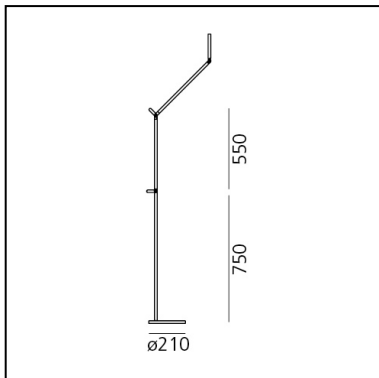

Demetra Reading Floor - 3000K - Body Lamp - White

Naoto Fukasawa

IP 20   **EAC** **CE** Dimmbar: 

LUMINAIRE

- Watt: **8W**
- Lichtstrom (lm): **385lm**
- CCT: **3000K**
- Efficiency: **54%**
- Efficacy: **48.08lm/W**
- CRI: **90**
- Dimmer Typology: **Microswitch Dimmer**

Anmerkungen

Microswitch dimmer.
Code related only to the body lamp, to be completed with the base/support.

BESCHREIBUNG

Materialien: Leuchtenkörper aus druckgegossenem, lackiertem Aluminium; Arme aus lackiertem Aluminium; Sockel aus Edelstahl mit lackierter Oberfläche. Demetra MD: Diese Version der Tischleuchte ist mit einem Bewegungsmelder ausgestattet.

ARTIKELNUMMER: 1734020A

FUNKTIONEN

- Artikelnummer: **1734020A**
- Farbe: **Weiß**
- Installation: **Stehleuchte**
- Material: **Aluminium, technopolymer, steel**
- Serie: **Design Collection**
- design: **Naoto Fukasawa**

DIMENSION

- Länge: **cm 65**
- Höhe: **cm 155**
- Breite: **cm 21**
- Widerstand: **N.D.**
- Glühdrahttest: **650°**

INKLUSIVE LICHTQUELLEN

- Kategorie: **Led**
- Anzahl: **1**
- Watt: **6W**
- Lichtstrom (lm): **726lm**
- Farbtemperatur(K): **3000K**
- CRI: **90**
- Color Tolerance: **MacAdam 2SDCM**
- Efficacy: **120lm/W**
- Service Life: **50000-L70**