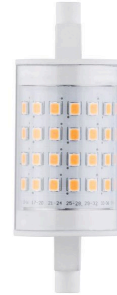

Artikelnummer:  
**28836**

EAN-Nummer:  
4000870288368

Name  
**LED R7s 78mm 1055lm 10W 2700K 230V dim**

Hersteller **Paulmann**

#### Leuchtmitteldaten

Anzahl Brennstellen	01
Nennlichtstrom	1.055 lm
Bemessungs-/Nutzlichtstrom	1055 lm
Lebensdauer	15.000 h
Anzahl Bestückung	1x
Farbtemperatur Bereich	2.700 K
Entspricht Glühlampe	75 W
Bemessungsleistung	9 W
Bestückung	9 W
Bestückung	9 W
Farbwiedergabeindex	> 80 Ra
Leuchtmittleigenschaft	ohne Leuchtmittel
Sockel/Fassung	R7s