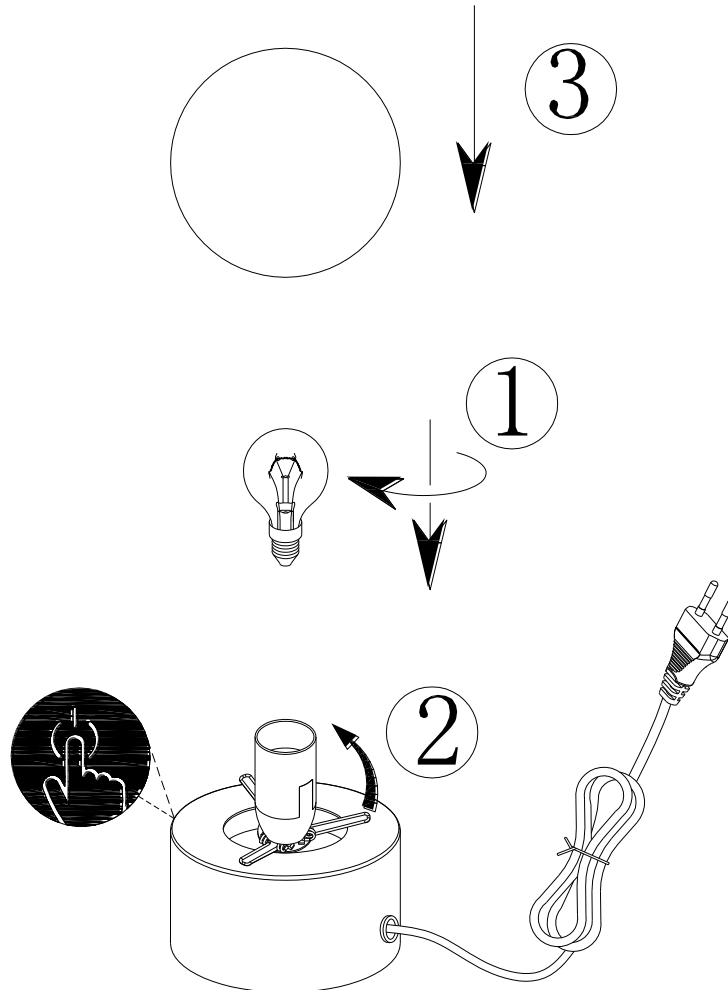

Norėdami saugiai ir teisingai sumontuoti šviestuv vadovaukitės šia instrukcija!

**(ET) HOIATUS!**

Enne monteerimist lugege ohutusjuhised tähelepanelikult läbi!

**(DA) OBS!**

Læs sikkerhedsinformationen nøje, før du monterer produktet!

**(UK) ПОПЕРЕДЖЕННЯ!**

Перед розбиранням, будь ласка, уважно прочитайте інструкції з техніки безпеки!

230V~50Hz  
1 x E14 / max.25W

reality-leuchten.de/  
R59051007