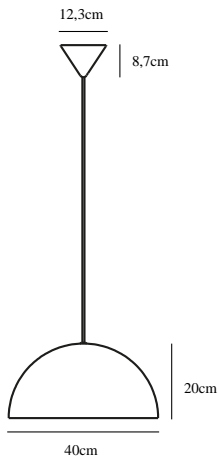

# ELLEN 40 | PENDELLEUCHE | WEISS

48573001

nordlux®

Spannung (V): 230 Volt  
IP-Grad: IP20  
Maximale Lampenleistung (W):  
40W  
Klasse (Klasse 1, Klasse 2,  
Klasse 3): Klasse 2 (Dopp. isoliert)  
Leuchtmittelsockel: E27  
: Yes with compatible bulb

Hauptmaterial: Metall  
Kabel Farbe: Weiss  
Kabel Länge (cm): 200  
Oberflächenmaterial Kabel:  
Textilien  
Ist das Kabel austauschbar?:  
False

Farbe: Weiss  
Schirmdurchmesser (cm): 40  
Schirmhöhe (cm): 20  
EAN: 5701581458581  
TUN: 2042326  
Artikelnummer: 48573001  
Stück pro Hauptkarton: 2

Verkaufsbox Höhe (cm): 23.5  
Verkaufsbox Breite (cm): 41  
Verkaufsbox Tiefe (cm): 41  
Verkaufsbox Volumen m<sup>3</sup>: 0.0395  
Produkt Nettogewicht (kg): 1.8

• Zeitgenössischer und schlichter Stil • Sorgt für ein weiches Downlight