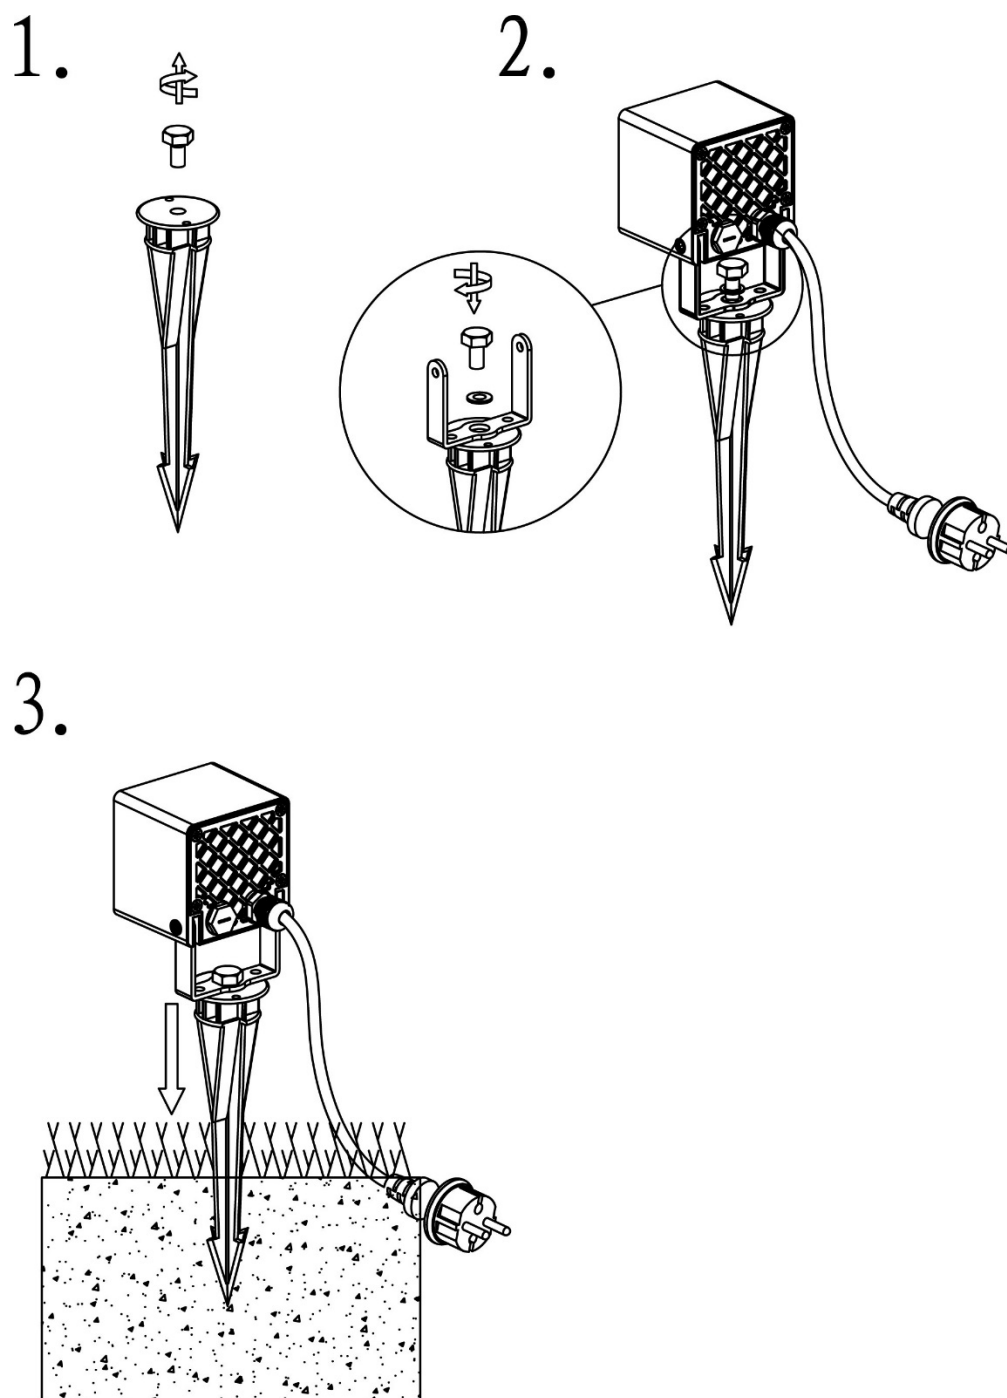

(DE)	1 Spießleuchte Montagematerial Montageanleitung	(GB)	1 Spike spot Installation hardware Mounting instructions	(FR)	1 Lampe à piquer en terre Matériel de montage Instructions de montage
(NL)	1 Prikspot Monteringsmateriale Montagehandleiding	(PL)	1 Lampa z grotem ziemnym Elementy montażowe Instrukcja montażu	(NO)	1 Lampe med spyd Monteringsmateriale Brukerveiledning
(DK)	1 Lampe med spyd Monteringsmateriale Brugervejledning	(SE)	1 Markspett Monteringsmaterial Monteringsanvisning	(FI)	1 Maapiikki Asennusmateriaali Asennusohjeet
(IT)	1 Picchetto Materiale di montaggio Istruzioni di montaggio	(ES)	1 Estaca Material de montaje Instrucciones de montaje	(CZ)	1 Zapichovací svítidlo Materiál pro montáž Návod k montáži
(PT)	1 Luminária tipo espeto Material de montagem Instruções de montagem	(GR)	1 Πάβδος γείωσης Υλικό συναρμολόγησης Οδηγίες συναρμολόγησης		