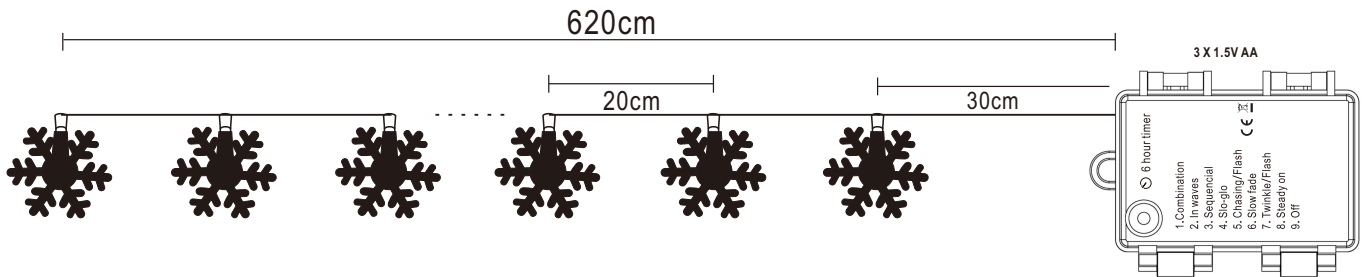

10014265

3x 1,5Vdc AA battery
(Batteries excluded)

(DE) Bestimmungsgemäße Verwendung

(EN) Intended use | (FR) Utilisation conforme | (NL) Beoogd gebruik | (PL) Stosowanie zgodnie z przeznaczeniem | (NO) Riktig bruk | (DK) Korrekt brug
(SE) Avsedd användning | (FI) Määräystenmukainen käyttö | (IT) Impiego appropriato | (ES) Uso prescrito | (CZ) Použití v souladu s určením
(PT) Utilização correta | (GR) Ενδεδειγμένη χρήση | (SK) Predpokladané použitie | (EE) Eeldatav kasutus | (LV) Paredzams lietojums
(LT) Numatomas naudojimas | (RO) Utilizare intenționată | (SI) Predvidena uporaba | (HR) Namjenska upotreba | (HU) Tervezett felhasználás
(BG) предназначена употреба | (AL) Përdorimi i parashikuar | (MK) Предвидена употреба | (TR) Amaçlı kullanım | (UK) Призначене використання
(BA,ME,RS) Namjenska upotreba

(DE)	Als Dekoleuchte im Außenbereich	(GB)	Provided for use as deco light, outdoors
(FR)	En tant que lampe décorative à l'extérieur	(NL)	Als decoratieve lamp voor buitengebruik
(PL)	Jako dekoracyjna lampa do użytku zewnątrz	(NO)	Som dekorativ lampe for/ til utendørs/ udendørs bruk/ brug
(DK)	Som dekorativ lampe for/ til utendørs/ udendørs bruk/ brug	(SE)	Som ett dekorativt ljus i utomhusområdet
(FI)	Koristeellinen valo ulkona	(IT)	Come luce decorativa nell'area esterna
(ES)	Como iluminación decorativa para exteriores	(CZ)	Jako dekorativní osvětlení pro venkovní použití
(PT)	Como iluminação decorativa para uso externo	(GR)	ως διακοσμητικό φωτισμό για εξωτερική χρήση
(SK)	Poskytnuté na použitie ako dekoračné svetlo, vonku	(BG)	Предоставено за използване като декоративна светлина, навън
(EE)	Välitingimustes kasutamiseks mõeldud dekoratiivvalgustusena	(LV)	Piedāvāts izmantot kā dekoratīvu gaismu, ārā
(LT)	Pateikta kaip dekoratyvinė šviesa, lauke	(RO)	Furnizat pentru utilizare ca lumină decorativă, în aer liber
(SI)	Dobavljeno za uporabo kot dekorativna luč, na prostem	(HR)	Pruženo za upotrebu kao dekorativna svjetlost, vani
(HU)	Dekoratív fényként használatra szánt, kültéri	(AL)	I ofruar për përdorim si dritë dekorative, jashtë
(MK)	Обезбедено за користење како декоративна светлина, надвор	(TR)	Diş mekan için dekoratif ışık olarak sağlanmıştır
(UK)	Забезпечено для використання як декоративне світло, на вулиці	(BA)	Obezbijedeno za upotrebu kao dekorativno svjetlo, napolju
		(ME)	
		(RS)