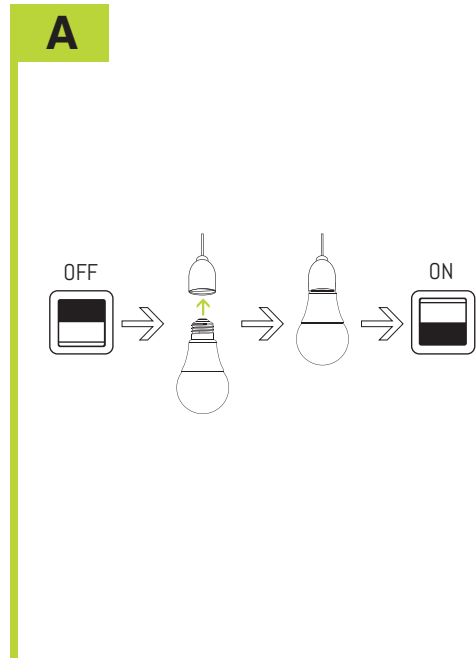

NL Instructieblad

D) VERENIGBAARHEID
Raadpleeg de online gebruikershandleiding voor meer informatie.
CONFORMITEITSVERKLARING
Dit product voldoet aan de vereisten van de RED Richtlijn 2014/53/EU. Conformiteit is geverifieerd. De relevante verklaring en documenten zijn in het bezit van de fabrikant en kunnen worden bekeken op:
www.eglo.com/international/compliance
Bluetooth/Zigbee 2,4GHz (2400 tot 2.483,5 MHz). Maximum Signaalsterkte tussen -9 dBm en +9 dBm

IT Foglio di istruzioni

D) COMPATIBILITÀ
Per maggiori dettagli, consulta il manuale utente online.
DICHIARAZIONE DI CONFORMITÀ
Il presente prodotto soddisfa i requisiti della direttiva in materia di apparecchiature radio 2014/53/UE. La conformità è stata sottoposta al processo di verifica. La dichiarazione e la documentazione specifiche sono detenute dal produttore ed è possibile prenderne visione all'indirizzo:
www.eglo.com/international/compliance
Bluetooth/Zigbee a 2,4 GHz (2 400-2483,5 MHz). Potenza del segnale massima: -9 dBm a 9 dBm.

PT (BR) Instruções

D) COMPATIBILIDADE
Para obter mais informações, leia o manual de utilizador

A
online.
DECLARAÇÃO DE CONFORMIDADE
Este produto cumpre os requisitos da diretiva 2014/53/UE respeitante à disponibilização de equipamentos de rádio. A conformidade foi verificada. A declaração e documentos relevantes são conservados pelo fabricante e podem ser consultados em:
www.eglo.com/international/compliance
Bluetooth/Zigbee 2,4 GHz (2400 a 2.483,5 MHz). Sinal de força máxima entre -9dBm e 9dBm

FI Ohjeet
D) YHTEENSOPUVUUS
Lisätietoja on verkossa olevassa käyttöohjeessa.
VAATIMUSTENMUKAISUUSILMOITUS
Tämä tuote täyttää RED-direktiivin 2014/53/EU vaatimukset. Vaatimustenmukaisuus on varmistettu. Valmistaja pitää itsellään asiaankuuluvat ilmoitukset ja asiakirjat, ja niitä voi tarkastella osoitteessa:
www.eglo.com/international/compliance
Bluetooth/Zigbee 2,4 GHz (2400 to 2483,5 MHz). Suurin signaalin voimakkuus välillä -9 dBm - 9 dBm

NO Instruksjonsark
D) KOMPATIBILITET
Les veiledningen på nettet for mer informasjon.