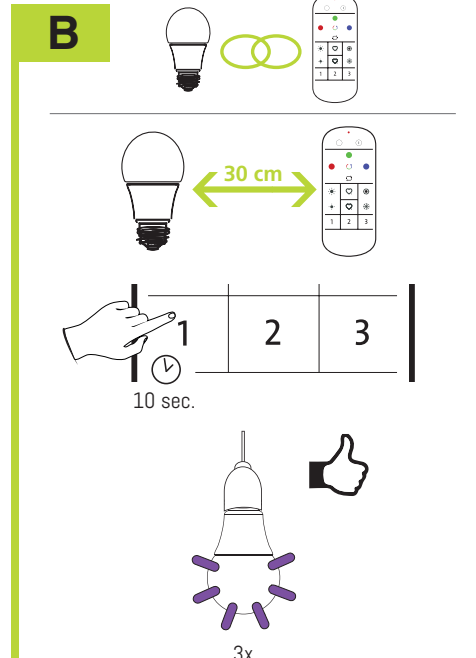

B
SAMSVARERKLÆRING
Dette produktet oppfyller kravene til RED direktiv 2014/53/EU. Samsvar er bekreftet. Relevant samsvar og dokumenter har produsenten og disse kan sees på:
www.eglo.com/international/compliance
Bluetooth/Zigbee 2,4GHz (2400 til 2483,5 MHz). Maksimum signalstyrke mellom -9 dBm og 9 dBm

IS Leiðbeiningablað
D) SAMHÆFI
Til frekari upplýsinga, lestu notendaleiðbeiningar á vefnum.
SAMRÆMISYFIRLÝSING
Þessi vara uppfyllir kröfu RED tilskipunarinnar nr. 2014/53/EU. Samræmi hefur verið staðfest. Viðeigandi yfirlýsing og skjöl eru hjá framleiðanda og má sjá á:
www.eglo.com/international/compliance
Bluetooth/Zigbee 2,4 GHz (2400 til 2,483,5 MHz). Hámarks merkisstyrkur milli -9dBm og 9dBm

LV Norādījumu lapa
D) SADERĪBA
Papildinformāciju skatiet lietotāja rokasgrāmatā tiešsaistē.
ATBILSTĪBAS DEKLARĀCIJA
Šis produkts atbilst Radioiekārtu direktīvas 2014/53/ES jeb