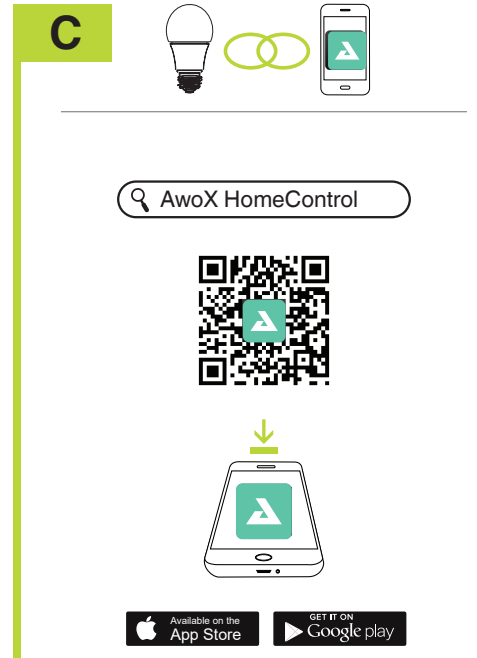

C
RED (Radio Equipment Directive) prasībām. Atbilstība ir apstiprināta. Atbilstīgā deklarācija un dokumenti glabājas pie ražotāja, un tos var aplūkot šeit:
www.eglo.com/international/compliance
Bluetooth/Zigbee 2,4 GHz (2400 līdz 2483,5 MHz). Maksimālais signāla stiprums starp -9 dBm līdz 9 dBm

PL Instrukcja
D) ZGODNOŚĆ
Aby uzyskać więcej informacji, zapoznaj się z instrukcją obsługi online.
DEKLARACJA ZGODNOŚCI
Produkt ten spełnia wymagania określone w dyrektywie RED 2014/53/UE. Zgodność została zweryfikowana. Istotna deklaracja i dokumentacja przechowywane są przez producenta i można zapoznać się z nimi na stronie internetowej
www.eglo.com/international/compliance
Bluetooth/Zigbee 2,4 GHz (2400 do 2,483,5 MHz). Maksymalna siła sygnału od -9 dBm do 9 dBm

CZ List s pokyny
D) KOMPATIBILITA
Více informací naleznete v online uživatelské příručce.
PROHLÁŠENÍ O SHODĚ
Tento produkt se shoduje s požadavky směrnice RED 2014/53/EU. Shoda byla ověřena. Příslušné prohlášení a příslušné dokumenty uchovává výrobce a jsou k dispozici na adrese:
www.eglo.com/international/compliance
Bluetooth/Zigbee 2.4GHz (2400 až 2,483.5 MHz). Maximální síla signálu mezi -9dBm a 9dBm

HU Utasításlap
D) KOMPATIBILITÁS
További információ az online felhasználói útmutatóban található.
MEGFELELŐSÉGI NYILATKOZAT
Ez a termék megfelel a 2014/53/ EU RED iránymutatás követelményeinek A megfelelőséget tanúsították. A vonatkozó