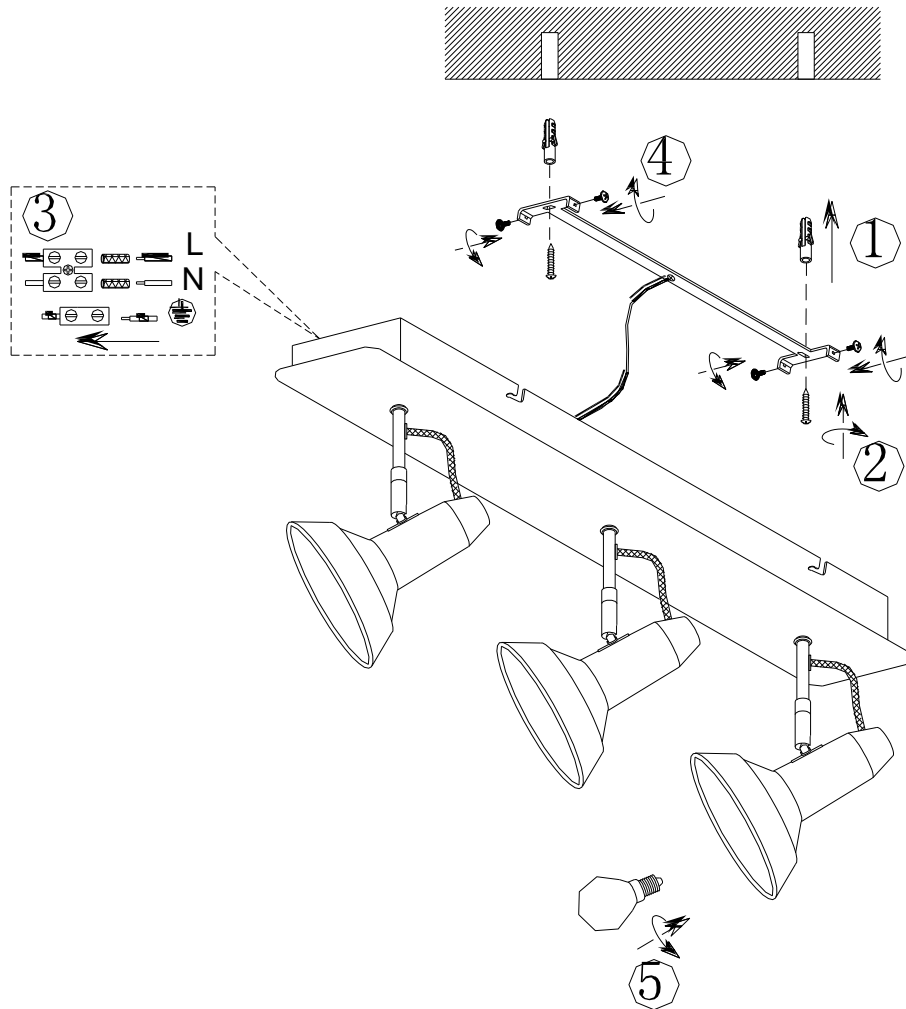

(SR) UPOZORENJE!

Prije početka montaže, pažljivo pročitajte sigurnosne upute!

(UK) ПОПЕРЕДЖЕННЯ!

Перед розбиранням, будь ласка, уважно прочитайте інструкції з техніки безпеки!

230V~50Hz
3 x E14 / max.10W

trio-lighting.com/
811900332