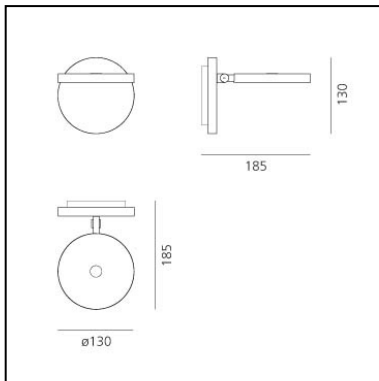

Demetra Spotlight - 3000K - Anthracite Grey

Naoto Fukasawa

IP20   EAC CE

LUMINAIRE

- Watt: **8W**
- Spannung (V): **220V-240V**
- Lichtstrom (lm): **385lm**
- CCT: **3000K**
- Efficiency: **54%**
- Efficacy: **48.08lm/W**
- CRI: **90**

ARTIKELNUMMER: 1731010A

FUNKTIONEN

- Artikelnummer: **1731010A**
- Farbe: **Anthrazitgrau**
- Installation: **Wandleuchte**
- Material: **Aluminium**
- Serie: **Design Collection**
- design: **Naoto Fukasawa**

DIMENSION

- Länge: **cm 18.5**
- Höhe: **cm 13**
- Breite: **cm 13**
- Durchmesser Fuß: **cm 13**
- Widerstand: **N.D.**
- Glühdrahttest: **750°**

INKLUSIVE LICHTQUELLEN

- Kategorie: **Led**
- Anzahl: **1**
- Watt: **6W**
- Lichtstrom (lm): **726lm**
- Farbtemperatur(K): **3000K**
- CRI: **90**
- Color Tolerance: **MacAdam 2SDCM**
- Efficacy: **120lm/W**
- Service Life: **50000-L70**