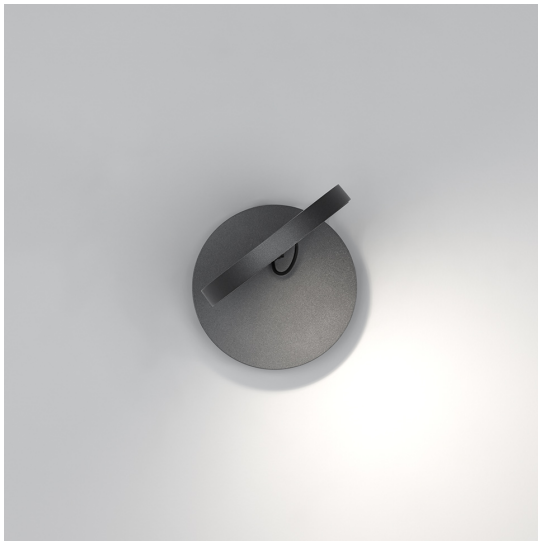

Demetra Spotlight - 3000K - Anthracite Grey

Naoto Fukasawa

IP20   EAC CE

LUMINAIRE

- Watt: **8W**
- Spannung (V): **220V-240V**
- Lichtstrom (lm): **385lm**
- CCT: **3000K**
- Efficiency: **54%**
- Efficacy: **48.08lm/W**
- CRI: **90**

ARTIKELNUMMER: 1731010A

FUNKTIONEN

- Artikelnummer: **1731010A**
- Farbe: **Anthrazitgrau**
- Installation: **Wandleuchte**
- Material: **Aluminium**
- Serie: **Design Collection**
- design: **Naoto Fukasawa**

DIMENSION

- Länge: **cm 18.5**
- Höhe: **cm 13**
- Breite: **cm 13**
- Durchmesser Fuß: **cm 13**
- Widerstand: **N.D.**
- Glühdrahttest: **750°**

INKLUSIVE LICHTQUELLEN

- Kategorie: **Led**
- Anzahl: **1**
- Watt: **6W**
- Lichtstrom (lm): **726lm**
- Farbtemperatur(K): **3000K**
- CRI: **90**
- Color Tolerance: **MacAdam 2SDCM**
- Efficacy: **120lm/W**
- Service Life: **50000-L70**