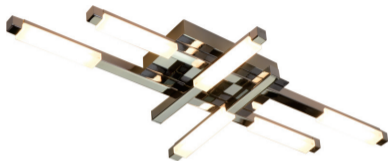

Lindby

UOM: mm

UK
CA

Art.-No.: 9641103

incl. LED L9001490
3020 lm Modul
2270 lm Lamp
25W LED
28,1W Total
230V~50Hz
3000 K
CRI >80
50000 h
25000 ON/ OFF

IP44

LUQOM Holding GmbH · Rabanusstraße 16 D-36037 Fulda · www.lindby.eu