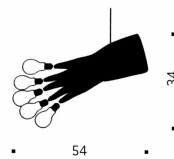

Leuchtmittel

5 x 1,5 W LED, 5 x 100 lm, 2600 K, 15000 h, CRI >95, EEC A+, E27.

Technische Daten

LED-Version für 220 – 240 V oder 110 – 130 Volt.

Diverses

Erhältlich seit Ende August 2018

Farbe

Jeder Handschuh wird mit spezieller blauer Farbe in Handarbeit bemalt. Luzy Take Five wird mit linken und rechten Handschuhen gefertigt.