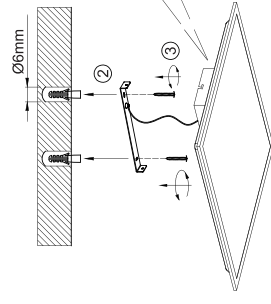

TR Bu ürün, enerji verimliliği sınıfına sahip bir ışık kaynağıdır <E>.

LED	20 W 2.200 lm
	20 W 1.400 lm
t	20.000 h
Tk	2.700 - 5.000 K
	15.000 x
	<0.5 s
	1x LED-Board 230V DC/20W
	2x Ø 3x
	2x AAA 1,5V
	2x Ø 3x