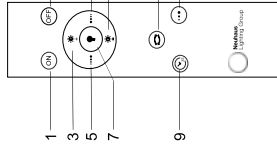

Bedienung über den Wandschalter

CCT:
Durch mehrmaliges, schnelles Ein- und Ausschalten, kann die Farbtemperatur 3-stufig geändert werden. (2.700 K / 4.000 K / 5.000 K)

Operation via wall switch

Memory function:
If you turn off the lamp via wall switch and turn on after >3 seconds the light lights up in the last mode (color temperatur & brightness).

CCT:
The color temperature can be changed in 3 steps by switching on/off several times quickly. (2.700 K / 4.000 K / 5.000 K)

Bedienung über die Fernbedienung

1. Einschalten
2. Ausschalten
3. Hochdimmen der Helligkeit von 10% bis 100%.
  Taste gedrückt halten, für stufenloses dimmen.
4. Runterdimmen der Helligkeit von 100% bis 10%.
  Taste gedrückt halten, für stufenloses dimmen.
5. Erhöhen der Farbtemperatur
6. Reduzieren der Farbtemperatur
7. Einleuchten (10% / 2.700 K)
8. Alle Leuchten im selben Infrarot-Bereich der Fernbedienung befinden, werden auf die gleiche Farbtemperatur eingestellt, die zuletzt mit der Fernbedienung ausgewählt wurde.
9. Timer
10. 3-stufige Farbtemperatur (2.700 K / 4.000 K / 5.000 K)

Hinweis:
Mit der Fernbedienung können unbegrenzt viele Leuchten gesteuert werden, solange diese sich in dem Infrarot-Bereich befinden.