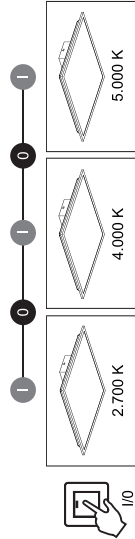

Bedienung über den Wandschalter

CCT:
Durch mehrmaliges, schnelles Ein- und Ausschalten, kann die Farbtemperatur 3-stufig geändert werden. (2.700 K / 4.000 K / 5.000 K)

Operation via wall switch

Memory function:
If you turn off the lamp via wall switch and turn on after >3 seconds the light lights up in the last mode (color temperatur & brightness).

CCT:
The color temperature can be changed in 3 steps by switching on/off several times quickly. (2.700 K / 4.000 K / 5.000 K)

Bedienung über die Fernbedienung

1. Einschalten
2. Ausschalten
3. Hochdimmen der Helligkeit von 10% bis 100%.
  Taste gedrückt halten, für stufenloses dimmen.
4. Runterdimmen der Helligkeit von 100% bis 10%.
  Taste gedrückt halten, für stufenloses dimmen.
5. Erhöhen der Farbtemperatur
6. Reduzieren der Farbtemperatur
7. Einleuchten (10% / 2.700 K)
8. Alle Leuchten im selben Infrarot-Bereich der Fernbedienung befinden, werden auf die gleiche Farbtemperatur eingestellt, die zuletzt mit der Fernbedienung ausgewählt wurde.
9. Timer
10. 3-stufige Farbtemperatur (2.700 K / 4.000 K / 5.000 K)

Hinweis:
Mit der Fernbedienung können unbegrenzt viele Leuchten gesteuert werden, solange diese sich in dem Infrarot-Bereich befinden.

Operation via remote control

1. On
2. Off
3. Increase the brightness from 10% to 100%.
  Long press for stepless dimming. Reduce the brightness from 100% to 10%.
  Long press for stepless dimming.
4. Increase the color temperature
5. Reduce the color temperature
6. Night light (10% / 2.700 K)
7. All lights in the infrared range of the remote control will be set to the same color temperature as the last selected
8. Timer (light turns off after 30 sec.)
9. 3-step color temperature (2.700 K / 4.000 K / 5.000 K)

Note:
An unlimited number of lights can be controlled with the remote control, as long as they are in the infrared range.