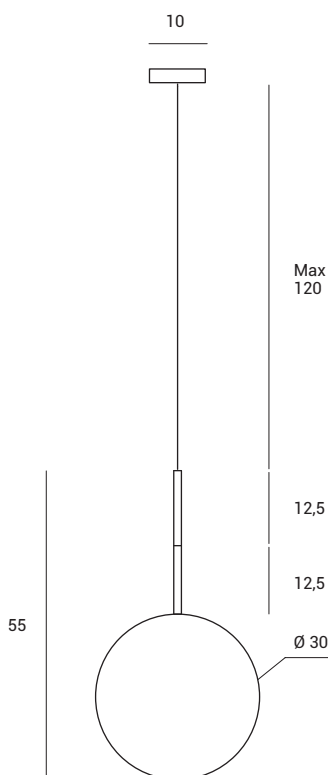

Sospensione in vetro soffiato  
bianco latte diametro cm 30.  
Montatura verniciata nero.  
Cavo di alimentazione  
trasparente cm 120.

Pendant light in milky white  
blown glass, measuring  
30 cm in diameter.  
Black painted body.  
Clear cable cm 120.

Kugelglas-Pendelleuchte  
aus geblasenem Glas in  
Milchweiß, Durchmesser  
30 cm. Fassungsstruktur  
schwarz lackiert.  
Transparenter Stromkabel,  
120 cm.

## BLACK EDITION

Source

E27

Power

1 x max 40w

1744.205