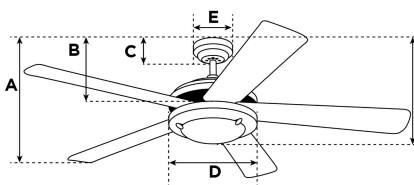

Garantie

Deckenventilatoren werden mit einer verlängerten Garantie von 10 Jahren auf den Motor und mit 2 Jahren auf alle anderen Teile geliefert.

A. Decke - unterster Punkt der Flügelblätter	29 cm
B. Decke - unterster Punkt des Schalergehäuses	N/A
C. Decke - unterster Punkt des Baldachin	6,2 cm
D. Breite des Motorgehäuses	26 cm
E. Breite des Baldachin	13 cm
F. Decke - unterster Punkt des Lampengehäuses	36 cm