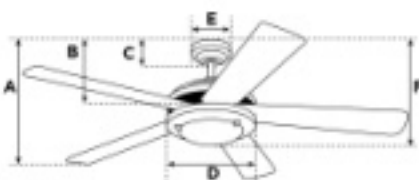

Garantie

Deckenventilatoren werden mit einer verlängerten Garantie von
10 Jahren auf den Motor und mit 2 Jahren auf alle anderen Teile
geliefert.

A. Decke - unterster Punkt der Flügelblätter	34,5 cm
B. Decke - unterster Punkt des Schaltergehäuses	35,4 cm
C. Decke - unterster Punkt des Baldachin	5,2 cm
D. Breite des Motorgehäuses	19,6 cm
E. Breite des Baldachin	14,9 cm
F. Decke - unterster Punkt des Lampengehäuses	40,6 cm