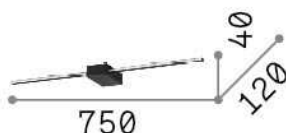

Info generali

Interno - Lampade da parete

Indoor wall mounted linear fitting with integrated LED sources and direct light emission

Ean	8021696311760
Articolo	THEO AP D075 NERO
Installazione	Lampade da parete
Garanzia	5 years
Peso lordo	0.86 kg
Volume	0.0112 m ³

Info tecniche e installative

Peso netto	0.52 kg
Classe di isolamento	II
Grado di protezione	IP20
Conformità	CE
Temperatura d'esercizio	0° ~ +40 °C
Efficienza a pieno carico	X
Dimmer	NO, On-Off
Alimentazione	220-240 V AC 50/60 Hz
Alimentatore	In-built, included Replaceable (by qualified operators only), electronic

Info sorgente e prestazionali

Sorgente integrata	Integrated LED module
Sorgente sostituibile	No
Potenza	LED 13,5 W
Emissione	Direct
Consumo massimo	max 13,50 W
Caratteristiche LED	LED SMD
CCT LED	3000 K
Durata LED (t. 25°C)	30000 h
CRI	> 90
Flusso sorgente	900 lm
Flusso utile	400 lm
Rischio fotobiologico	1
Lampadina inclusa	1 - E14 OLIVA 4W 3000K CRI80 SATIN