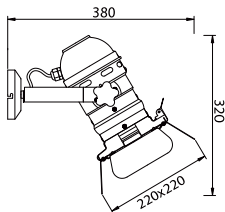

Lindby

Art.-No.: 9624403

1x E27 LED
max. 15W
230V~50Hz

UOM: mm

LUQOM Holding GmbH · Rabanusstraße 16 D-36037 Fulda · www.lindby.eu