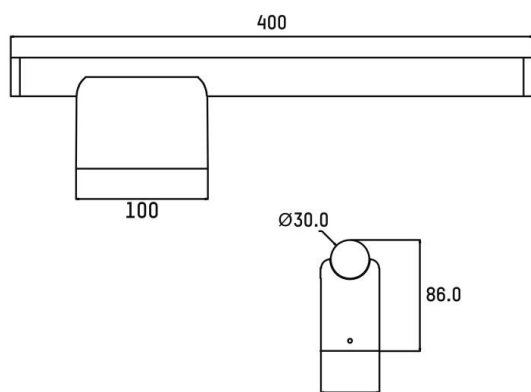

VINA

222-00221

VINA UP S W WANDAUFBAULEUCHTE aus Aluminium, chrom, Ausstrahlwinkel 360°, Lichtaustritt direkt, mit Betriebsgerät, max. 500mA, Dimmbarkeit: on/off, Adapter/Baldachin chrom, IP44,

SKIZZE

TECHNISCHE DETAILS

Systemleistung [W]	8,5
Leuchtmittel	LED
Lichtstrom [lm]	475/505
Strom Sek.[mA]	500
Lichtfarbe [K]	2700/3000K
CRI	90
Betriebsgerät	mit Betriebsgerät
Dimmbarkeit	on/off
Lichtaustritt	direkt
Ausstrahlwinkel [°]	360°
Spannung [V]	220-240V 50/60Hz
Material	Aluminium
Länge [mm]	400
Breite [mm]	45
Höhe [mm]	86
Durchmesser [mm]	30
Schutzart [IP]	IP44
Schutzklasse	Schutzklasse I
Stoßfestigkeit	IK02
Nettogewicht [kg]	0,66
Farbe Leuchte	chrom
Farbe Adapter/Baldachin	chrom
EAN-Nummer	9010870963184
Lebensdauer [h]	L80 B10 50 000
Energieeffizienzkl.	D
Anz Leuchten B16A	74

LICHTVERTEILUNGSKURVE

Die Werte sind Bemessungswerte. Leistung und Lichtstrom unterliegen initial einer Toleranz von +/- 10%. Toleranz der Farbtemperatur: +/- 150 K. Die Werte gelten wenn nicht anders angegeben für eine Umgebungstemperatur von 25°C.