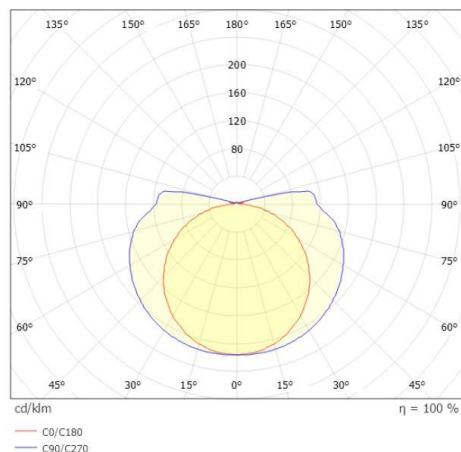

VINA

222-00221

VINA UP S W WANDAUFBAULEUCHTE aus Aluminium, chrom, Ausstrahlwinkel 360°, Lichtaustritt direkt, mit Betriebsgerät, max. 500mA, Dimmbarkeit: on/off, Adapter/Baldachin chrom, IP44,

SKIZZE

TECHNISCHE DETAILS

Systemleistung [W]	8,5
Leuchtmittel	LED
Lichtstrom [lm]	475/505
Strom Sek.[mA]	500
Lichtfarbe [K]	2700/3000K
CRI	90
Betriebsgerät	mit Betriebsgerät
Dimmbarkeit	on/off
Lichtaustritt	direkt
Ausstrahlwinkel [°]	360°
Spannung [V]	220-240V 50/60Hz
Material	Aluminium
Länge [mm]	400
Breite [mm]	45
Höhe [mm]	86
Durchmesser [mm]	30
Schutzart [IP]	IP44
Schutzklasse	Schutzklasse I
Stoßfestigkeit	IK02
Nettogewicht [kg]	0,66
Farbe Leuchte	chrom
Farbe Adapter/Baldachin	chrom
EAN-Nummer	9010870963184
Lebensdauer [h]	L80 B10 50 000
Energieeffizienzkl.	D
Anz Leuchten B16A	74

LICHTVERTEILUNGSKURVE

Die Werte sind Bemessungswerte. Leistung und Lichtstrom unterliegen initial einer Toleranz von +/- 10%. Toleranz der Farbtemperatur: +/- 150 K. Die Werte gelten wenn nicht anders angegeben für eine Umgebungstemperatur von 25°C.