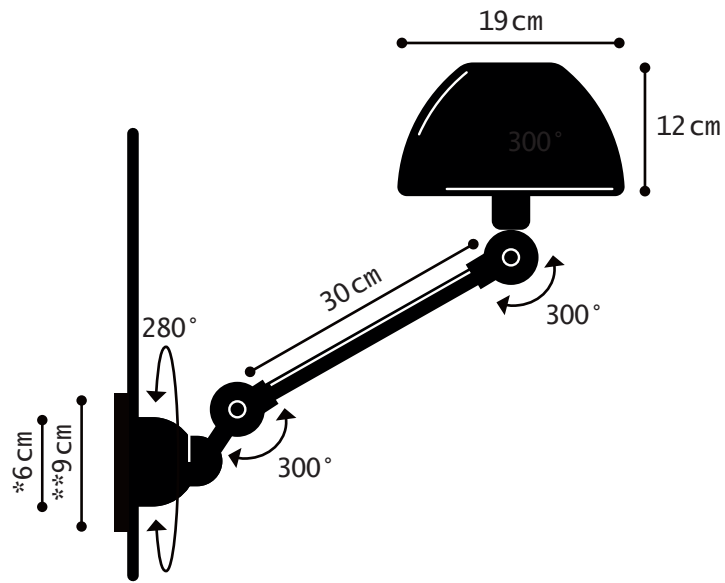

AICLER® REF. AIC301

TECHNICAL SHEET
FICHE TECHNIQUE

OPTION

1. Switch | Interrupteur
   - Switch and/or Cordon 2m | Interrupteur et/ou Cordon 2m
2. Switch position : Base | Position de l'interrupteur : Socle

INCLUS

- Back plate | Rosace de fixation

WALL LAMP

MATERIAL

Steel - Cast aluminium - Aluminium
Porcelain (socket)

WEIGHT

Net weight : 0.74kg
Brut weight : 1.16kg

DIMENSIONS

Shade : 19cm
1 arm 30cm long
*ø60mm base to screw
**ø90mm back plate

PACKAGING

31/22/46 cm

APPLIQUE MURALE

MATERIAUX

Acier - Fonte d'aluminium - Aluminium
Porcelaine (douille)

POIDS

Poids net : 0.74kg
Poids brut : 1.16kg

DIMENSIONS

Abat-jour : 19cm
1 bras de 30cm
*Socle à visser ø60mm
**Rosace de fixation ø90mm

PACKAGING

31/22/46 cm

COLOR CHART

NUANCIER

Colors also available in MAT excepted 1036, 5020, 9006, CHR, ABR
Couleurs également disponibles en MAT sauf 1036, 5020, 9006, CHR, ABR

Mustard Moutarde 1003	Ivory Ivoire 1015	Sulfur Yellow Jaune Souffre 1016	Pearl Gold Or Nacré 1036	Orange Orange 2004	Burgundy Bourgogne 3005	Red Rouge 3020
Pink Rose 4003	Violet Fuchsia Fuchsia Violet 4008	Light Blue Bleu Clair 5012	Ocean Blue Bleu Océan 5020	Water Blue Bleu d'Eau 5021	Pastel Blue Bleu Pastel 5024	Olive Green Gris Olive 6003
Apple Green Vert Pomme 6018	Water Green Vert d'Eau 6019	Grey Khaki Kaki Gris 7002	Mouse Grey Gris Souris 7005	Granit Grey Gris Granit 7026	Chocolate Chocolat 8017	Silver Grey Gris Argent 9006
Black Noir 9011	White Blanc BLC	Vespa Green Vert Vespa VEV	Chrome Chrome CHR	Brushed Steel Acier Brossé ABR	Black Hammered Martelé Noir NOM	Copper Hammered Martelé Cuivre CUM