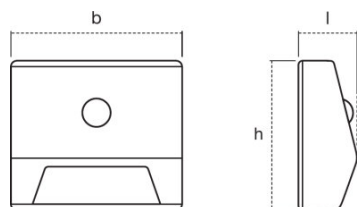

Daten des Leuchtensors

<b>Art des Sensors</b>	Licht / Bewegung
<b>Sensortechnik</b>	Passiv-Infrarot (PIR)

Abmessungen & Gewicht

<b>Länge</b>	28,0 mm
<b>Breite</b>	84,0 mm
<b>Höhe</b>	73,0 mm
<b>Produktgewicht</b>	95,00 g