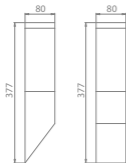

Lindby

Art.-No.: 9972061

1x E27
max. 40W
230V~50Hz

 IP44

UOM: mm

LUQOM Holding GmbH · Seelbude 13 · D-36110 Schlitz · www.lindby.eu