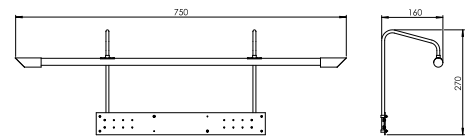

Abbildung ähnlich

64.069.14

Oberfläche:	Chrom 14
Lampenfassung:	1 x LED integriert / 230 V / 7 W
Breite:	750 mm
Höhe:	270 mm
Ausladung:	160 mm
Wattage:	7 W
Netzspannung:	230 V
Schutzklasse:	II
Sicherheitsnorm:	CE
EEK-Leuchtmittel:	A++ - A

Bilderleuchte Chrom
inkl. LED 12 V / ca. 7 Watt warmweiß
inkl. Schaltnetzteil
Länge ca. 750 mm, Ausladung ca. 160 mm