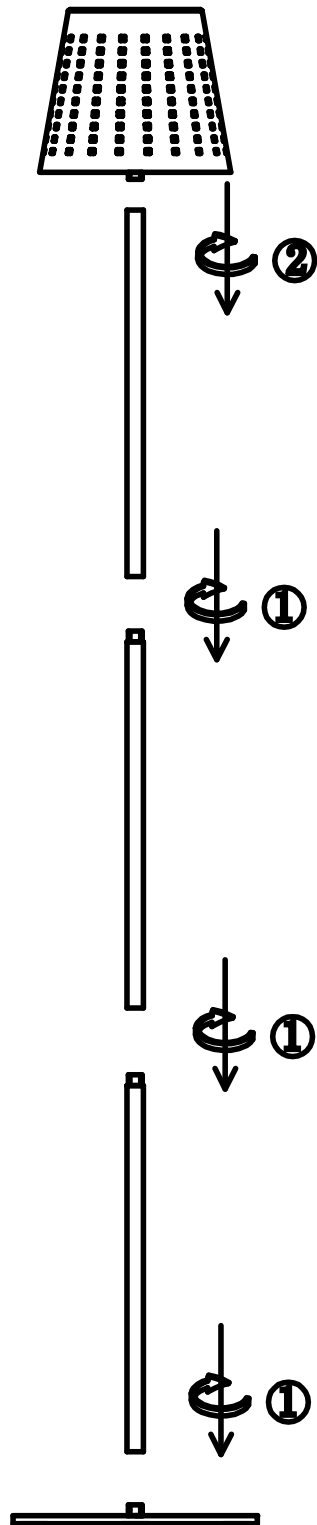

## 10019531

2,1W LED / 2,1W Total  
incl. LED Board: L9002838  
5Vdc constant voltage / 0.42A

### (DE) Verwendete Symbole

(GB) Safety Precautions / (FR) Symboles utilisés / (NL) Gebruikte symbolen / (PL) Stosowane symbole / (NO) Brukte symboler / (DK) Brugte symboler / (SE) Använda symboler / (FI) Käytetyt symbolit / (IT) Simboli usati / (ES) Símbolos empleados / (CZ) Použité symboly / (PT) Símbolos utilizados / (GR) Χρησιμοποιούμενα σύμβολα

### (DE) Lieferumfang

(GB) Package contents / (FR) Contenu de la livraison / (NL) Bij de levering inbegrepen / (PL) Zakres dostawy / (NO) Levering / (DK) Leveringsomfang / (SE) Leveransomfattning / (FI) Toimitussisältö / (IT) Fornitura / (ES) Volumen de suministro / (CZ) Rozsah dodávky / (PT) Material fornecido / (GR) Παραδοτέος εξοπλισμός

(DE)	1 Stehleuchte Montagematerial Montageanleitung	(GB)	1 Floor lamp Installation hardware Mounting instructions	(FR)	1 Lampadaire Matériel de montage Instructions de montage
(NL)	1 Vloerlamp Monteringsmateriale Montagehandleiding	(PL)	1 Lampa stojąca Elementy montażowe Instrukcja montażu	(NO)	1 Gulvlampe Monteringsmateriale Brukerveiledning
(DK)	1 Gulvlampe Monteringsmateriale Brugervejledning	(SE)	1 Golvlampa Monteringsmaterial Monteringsanvisning	(FI)	1 Lattiaalaisin Asennusmateriaali Asennusohjeet
(IT)	1 Lampada da pavimento Materiale di montaggio Istruzioni di montaggio	(ES)	1 Lámpara de pie Material de montaje Instrucciones de montaje	(CZ)	1 Stojací lampa Materiál pro montáž Návod k montáži
(PT)	1 Candeeiro de pé Material de montagem Instruções de montagem	(GR)	1 Επιδαπέδιο φωτιστικό Υλικό συναρμολόγησης Οδηγίες συναρμολόγησης		