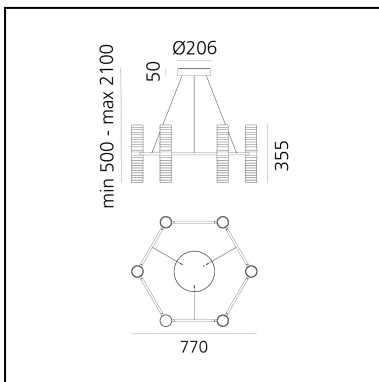

Zephyr Exagonal - Bronze

Carlo Colombo

IP20    Dimmbar: 

LUMINAIRE

- Watt: **55W**
- Lichtstrom (lm): **4093lm**
- CCT: **3000K**
- Efficiency: **54%**
- Efficacy: **74.42lm/W**
- CRI: **90**
- Dimmable Typology: **Push/DALI**

FUNKTIONEN

- Produktcode: **1781040A**
- Farbe: **Bronze**
- Installation: **Pendelleuchte**
- Serie: **Design Collection**
- design: **Carlo Colombo**

DIMENSION

- Durchmesser: **770 mm**
- Max Höhe von der Decke: **2100 mm**