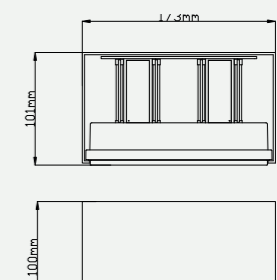

dakar

wand

Rechteckige Wandleuchte mit jeweils zwei Lichtaustritten nach oben und nach unten. Diese insgesamt vier Lichtstrahlen können alle individuell eingestellt werden.

Lichtstrahlen
einstellbar

Lichtstrahlen
einstellbar

Anthrazit

1210118

EAN: 4250294321039

CLASS I
IP44
LED 12W
1300 Lumen
Gussaluminium

Warmweiß

3000K

Maße:
173 × 100 × 101 mm

breiter Lichtstrahl

schmaler Lichtstrahl

seitlicher Lichtstrahl
nach links

zwei enge Licht-
strahlen

breiter Lichtstrahl

seitlicher Lichtstrahl
nach rechts