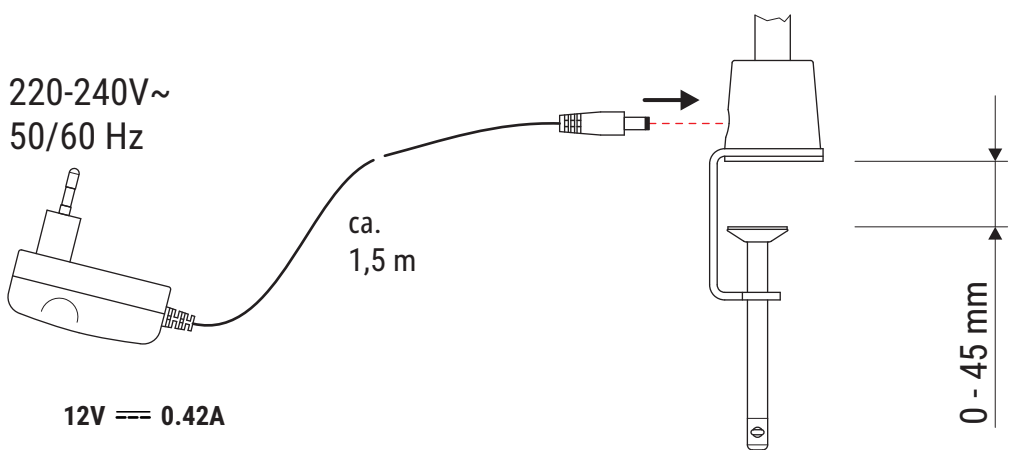

CEE 7/16

220-240V~  
50/60 Hz

DE: Dieses Produkt enthält eine Lichtquelle der Energieeffizienzklasse < E >

BG: Този продукт съдържа един светлинен източник от клас на енергийна ефективност < E >

CZ: Tento výrobek obsahuje světelný zdroj s třídou energetické účinnosti < E >