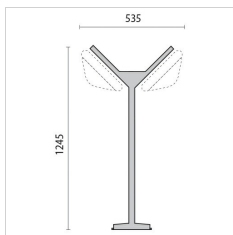

SUPERDELTA 33

ART.-Nr.	001804
Fassung:	E27
Leuchtmittel:	GLÜHLAMPE (A60)
Leistung:	1x75 W
Farbe / RAL:	BK-81 / Schwarz / Strukturiert
Schutzklasse:	II
Schutzart IP:	IP54
IK-J-xxIP:	IK06 1J xx3
Optiken:	Symmetrische extrabreite streuoptik
Ta MIN luminaire:	-30°
Ta MAX luminaire:	45°

Photometrische Daten

Technische Zeichnung

OPTIONALES ZUBEHÖR

SUPERDELTA OVALE 33

008953
Wandsockel 33
Schwarz

008136
Mast Mini 33 D
Schwarz

008133
Mast 33 D
Schwarz

008137
Mast Mini 33 M1 samt 1 Sockel
Schwarz

008138
Mast Mini 33 M2 samt 1 Sockel
Schwarz

008134
Mast 33 M1 mit 1 Sockel
Schwarz

008135
Mast 33 M2 samt 2 Sockeln
Schwarz