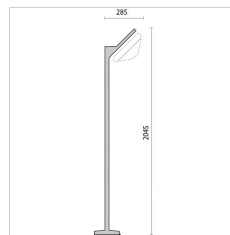

SUPERDELTA 33

ART.-Nr.	001804
Fassung:	E27
Leuchtmittel:	GLÜHLAMPE (A60)
Leistung:	1x75 W
Farbe / RAL:	BK-81 / Schwarz / Strukturiert
Schutzklasse:	II
Schutzart IP:	IP54
IK-J-xxIP:	IK06 1J xx3
Optiken:	Symmetrische extrabreite streuoptik
Ta MIN luminaire:	-30°
Ta MAX luminaire:	45°

Photometrische Daten

Technische Zeichnung

OPTIONALES ZUBEHÖR

SUPERDELTA OVALE 33

008953
Wandsockel 33
Schwarz

008136
Mast Mini 33 D
Schwarz

008133
Mast 33 D
Schwarz

008137
Mast Mini 33 M1 samt 1 Sockel
Schwarz

008138
Mast Mini 33 M2 samt 1 Sockel
Schwarz

008134
Mast 33 M1 mit 1 Sockel
Schwarz

008135
Mast 33 M2 samt 2 Sockeln
Schwarz