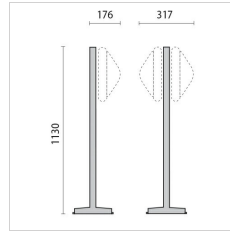

Beschreibung

Leuchten für Wand-, Sockel-, Decken- und Pollermontage, für Innen- und Außenbereiche, bestehend aus:

- Gehäuse, Abdeckung, Gitter oder VISA aus Technopolymer
- Diffusor aus gepresstem Glas, innen mattiert
- Schutzklasse II
- Parabolreflektor aus Aluminium bei Glühlampenausführungen
- Dichtungen aus Polymerkunststoff
- Äußere Schrauben aus Edelstahl

Photometrische Daten

Technische Zeichnung

OPTIONALES ZUBEHÖR

SUPERDELTA OVALE 33

008953
Wandsockel 33
Schwarz

008136
Mast Mini 33 D
Schwarz

008133
Mast 33 D
Schwarz

008137
Mast Mini 33 M1 samt 1 Sockel
Schwarz

008138
Mast Mini 33 M2 samt 1 Sockel
Schwarz

008134
Mast 33 M1 mit 1 Sockel
Schwarz

008135
Mast 33 M2 samt 2 Sockeln
Schwarz