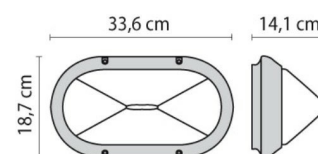

SUPERDELTA 33

ART.-Nr.	001804
Fassung:	E27
Leuchtmittel:	GLÜHLAMPE (A60)
Leistung:	1x75 W
Farbe / RAL:	BK-81 / Schwarz / Strukturiert
Schutzklasse:	II
Schutzart IP:	IP54
IK-J-xxIP:	IK06 1J xx3
Optiken:	Symmetrische extrabreite streuoptik
Ta MIN luminaire:	-30°
Ta MAX luminaire:	45°

Beschreibung

Leuchten für Wand-, Sockel-, Decken- und Pollermontage, für Innen- und Außenbereiche, bestehend aus:

- Gehäuse, Abdeckung, Gitter oder VISA aus Technopolymer
- Diffusor aus gepresstem Glas, innen mattiert
- Schutzklasse II
- Parabolreflektor aus Aluminium bei Glühlampenausführungen
- Dichtungen aus Polymerkunststoff
- Äußere Schrauben aus Edelstahl

Photometrische Daten

Technische Zeichnung

OPTIONALES ZUBEHÖR

SUPERDELTA OVALE 33

008953
Wandsockel 33
Schwarz

008136
Mast Mini 33 D
Schwarz

008133
Mast 33 D
Schwarz

008137
Mast Mini 33 M1 samt 1 Sockel
Schwarz