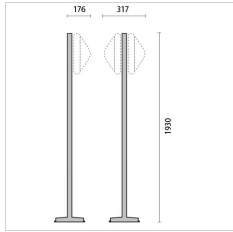

SUPERDELTA 33

ART.-Nr.	001804
Fassung:	E27
Leuchtmittel:	GLÜHLAMPE (A60)
Leistung:	1x75 W
Farbe / RAL:	BK-81 / Schwarz / Strukturiert
Schutzklasse:	II
Schutzart IP:	IP54
IK-J-xxIP:	IK06 1J xx3
Optiken:	Symmetrische extrabreite streuoptik
Ta MIN luminaire:	-30°
Ta MAX luminaire:	45°

Beschreibung

Leuchten für Wand-, Sockel-, Decken- und Pollermontage, für Innen- und Außenbereiche, bestehend aus:

- Gehäuse, Abdeckung, Gitter oder VISA aus Technopolymer
- Diffusor aus gepresstem Glas, innen mattiert
- Schutzklasse II
- Parabolreflektor aus Aluminium bei Glühlampenausführungen
- Dichtungen aus Polymerkunststoff
- Äußere Schrauben aus Edelstahl

Photometrische Daten

Technische Zeichnung

OPTIONALES ZUBEHÖR

SUPERDELTA OVALE 33

008953
Wandsockel 33
Schwarz

008136
Mast Mini 33 D
Schwarz

008133
Mast 33 D
Schwarz

008137
Mast Mini 33 M1 samt 1 Sockel
Schwarz

008138
Mast Mini 33 M2 samt 1 Sockel
Schwarz

008134
Mast 33 M1 mit 1 Sockel
Schwarz

008135
Mast 33 M2 samt 2 Sockeln
Schwarz