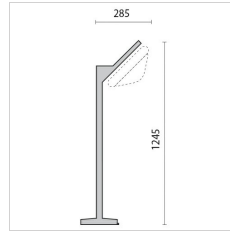

Beschreibung

Leuchten für Wand-, Sockel-, Decken- und Pollermontage, für Innen- und Außenbereiche, bestehend aus:

- Gehäuse, Abdeckung, Gitter oder VISA aus Technopolymer
- Diffusor aus gepresstem Glas, innen mattiert
- Schutzklasse II
- Parabolreflektor aus Aluminium bei Glühlampenausführungen
- Dichtungen aus Polymerkunststoff
- Äußere Schrauben aus Edelstahl

Photometrische Daten

Technische Zeichnung

OPTIONALES ZUBEHÖR

SUPERDELTA OVALE 33

008953
Wandsockel 33
Schwarz

008136
Mast Mini 33 D
Schwarz

008133
Mast 33 D
Schwarz

008137
Mast Mini 33 M1 samt 1 Sockel
Schwarz

008138
Mast Mini 33 M2 samt 1 Sockel
Schwarz

008134
Mast 33 M1 mit 1 Sockel
Schwarz

008135
Mast 33 M2 samt 2 Sockeln
Schwarz