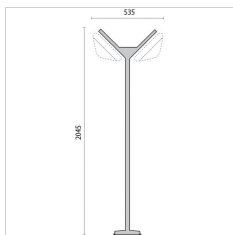

SUPERDELTA 33

ART.-Nr.	001804
Fassung:	E27
Leuchtmittel:	GLÜHLAMPE (A60)
Leistung:	1x75 W
Farbe / RAL:	BK-81 / Schwarz / Strukturiert
Schutzklasse:	II
Schutzart IP:	IP54
IK-J-xxIP:	IK06 1J xx3
Optiken:	Symmetrische extrabreite streuoptik
Ta MIN luminaire:	-30°
Ta MAX luminaire:	45°

Photometrische Daten

Technische Zeichnung

OPTIONALES ZUBEHÖR

SUPERDELTA OVALE 33

008953
Wandsockel 33
Schwarz

008136
Mast Mini 33 D
Schwarz

008133
Mast 33 D
Schwarz

008137
Mast Mini 33 M1 samt 1 Sockel
Schwarz

008138
Mast Mini 33 M2 samt 1 Sockel
Schwarz

008134
Mast 33 M1 mit 1 Sockel
Schwarz

008135
Mast 33 M2 samt 2 Sockeln
Schwarz