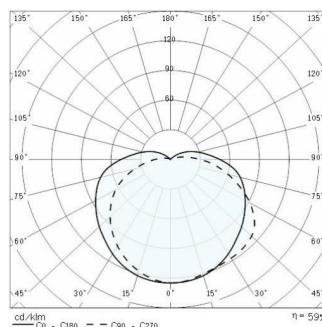

SUPERDELTA 33

ART.-Nr.	001804
Fassung:	E27
Leuchtmittel:	GLÜHLAMPE (A60)
Leistung:	1x75 W
Farbe / RAL:	BK-81 / Schwarz / Strukturiert
Schutzklasse:	II
Schutzart IP:	IP54
IK-J-xxIP:	IK06 1J xx3
Optiken:	Symmetrische extrabreite streuoptik
Ta MIN luminaire:	-30°
Ta MAX luminaire:	45°

Photometrische Daten

Technische Zeichnung

OPTIONALES ZUBEHÖR

SUPERDELTA OVALE 33

008953
Wandsockel 33
Schwarz

008136
Mast Mini 33 D
Schwarz

008133
Mast 33 D
Schwarz

008137
Mast Mini 33 M1 samt 1 Sockel
Schwarz