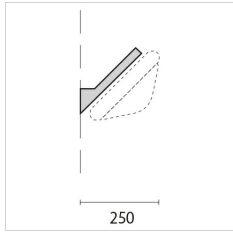

SUPERDELTA 33

ART.-Nr.	001804
Fassung:	E27
Leuchtmittel:	GLÜHLAMPE (A60)
Leistung:	1x75 W
Farbe / RAL:	BK-81 / Schwarz / Strukturiert
Schutzklasse:	II
Schutzart IP:	IP54
IK-J-xxIP:	IK06 1J xx3
Optiken:	Symmetrische extrabreite streuoptik
Ta MIN luminaire:	-30°
Ta MAX luminaire:	45°

Photometrische Daten

Technische Zeichnung

OPTIONALES ZUBEHÖR

SUPERDELTA OVALE 33

008953
Wandsockel 33
Schwarz

008136
Mast Mini 33 D
Schwarz

008133
Mast 33 D
Schwarz

008137
Mast Mini 33 M1 samt 1 Sockel
Schwarz