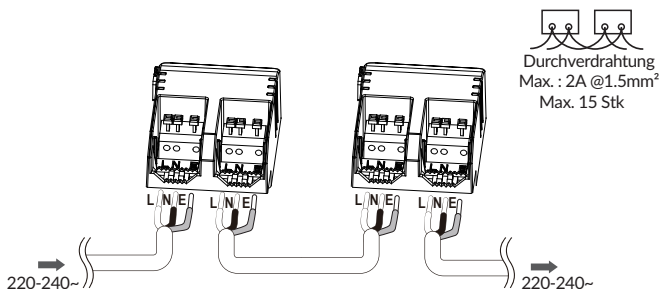

LA8125

1 Stk

MM76753,MM76754,MM76755,MM76756 ohne Abstandshalter LA8125

MM76753,MM76754,MM76755,MM76756 mit Abstandshalter LA8125

**Caution - Risk of Electric Shock! Vorsicht - GEFAHR EINES STROMSCHLAGS! ATENCIÓN - RIESGO DE DESCARGA ELÉCTRICA! Attenzione - RISCHIO DI SCOSSA ELETTRICA!**

The luminaries without LA8125 is not suitable for covering with thermally insulating material.  
 Die Leuchte ist ohne Abstandshalter LA8125 nicht für Abdeckung mit Wärmeisolierung geeignet.  
 La luminaria no es apta para su revestimiento con material termoaislante.  
 Non coprire con materiale termoisolante.

## TEGO SLIM

**P I PF**

(mm) W(mm) H(mm) D(mm)

MM76753,MM76754,MM76755,MM76756	5.5W	35mA	0.8	Ø70	Ø83	51	N/A
MM76753,MM76754,MM76755,MM76756+LA8125	5.5W	35mA	0.8	Ø70	Ø83	84	N/A
LA8125	N/A	N/A	N/A	N/A	36	37.1	61

Durchdringung  
 Max.: 2A @1.5mm  
 Max. 15.5k

$t_a$   
 -20°C ~ +40°C