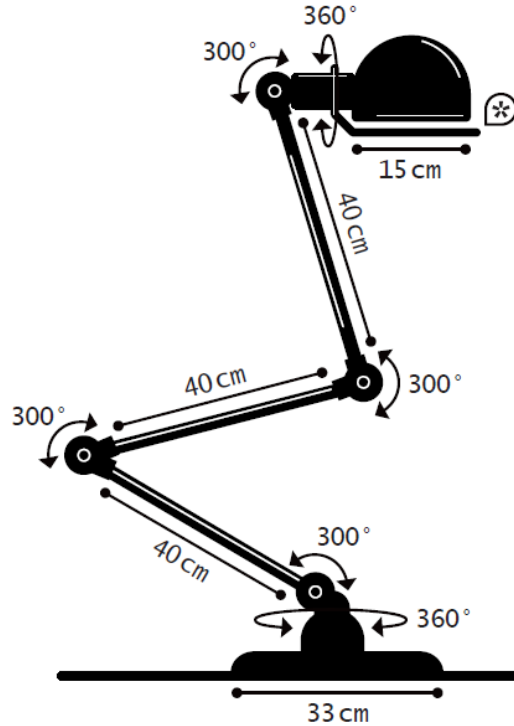

LOFT® REF. D9403

TECHNICAL SHEET FICHE TECHNIQUE