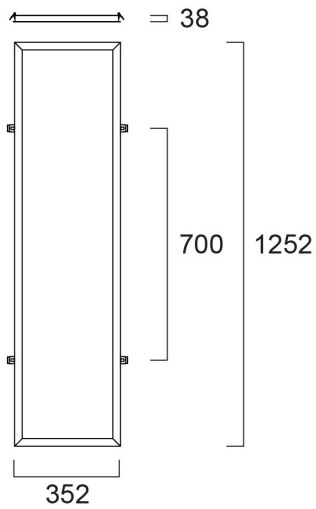

Plasterboard Frame 1200x300

Item No: 0062319

SYLVANIA

LiteGuard

CE UK
CA CA

Plasterboard ceiling frame accessory for panels 1200x300mm. Suggested cut-out size 1230x330mm. Suitable ceiling thickness 15-40mm.

Technical Assets

Dimensions (mm)

Photometrics

Plasterboard Frame 1200x300

Item No: 0062319

SYLVANIA

Allgemeine Daten

Produktbezeichnung	Plasterboard Frame 1200x300
Technologie	Zubehör
Type of accessory	Montageset
Gehäuse	Aluminium
Umgebung	Innenanwendungen
Allgemeine Anwendungsbereiche	Bildungseinrichtungen, Büro
ETIM Klasse	EC002557
E-Nummer FI	4279571
Garantie	5 Jahre

Verpackung

EAN-Nummer	5410288623191
Einzelverpackung Länge (cm)	16.6
Einzelverpackung Breite (cm)	6.2
Einzelverpackung Tiefe (cm)	126.5
DUN 14 (außen)	15410288623198
Anzahl an Einheiten je Außenverpackung	6
Außenverpackung Länge (cm)	128.0
Außenverpackung Breite (cm)	35.0
Außenverpackung Tiefe (cm)	20.5

Physikalische Daten

Gehäusefarbe	RAL 9003 - Signalweiß
Länge Produkt (mm)	1252
Nominale Produktbreite (mm)	352
Nominale Produkthöhe (mm)	38
Gewicht (kg)	0.8