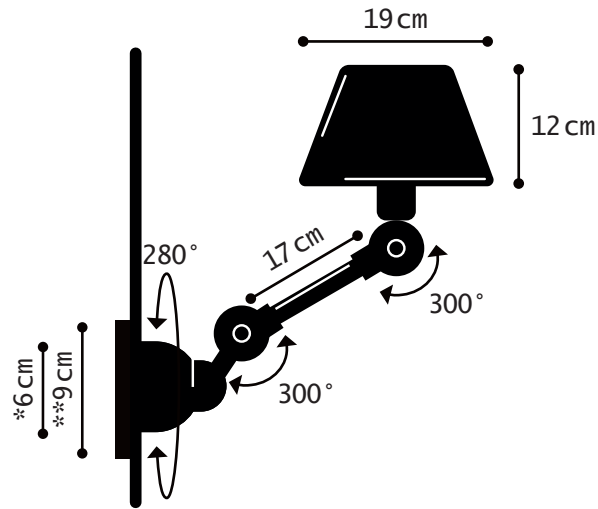

AICLER® REF. AID701

TECHNICAL SHEET
FICHE TECHNIQUE

OPTION

1. Switch | Interrupteur
   - Switch and/or Cordon 2m | Interrupteur et/ou Cordon 2m
2. Switch position : Base | Position de l'interrupteur : Socle

INCLUS

- Back plate | Rosace de fixation

WALL LAMP

MATERIAL

Steel - Cast aluminium - Aluminium
Porcelain (socket)

WEIGHT

Net weight : 0.7kg
Brut weight : 1.12kg

DIMENSIONS

Head : 19cm
1 arm 17cm long
*ø60mm base to screw
**ø90mm back plate

PACKAGING

31/22/46 cm

APPLIQUE MURALE

MATERIAUX

Acier - Fonte d'aluminium - Aluminium
Porcelaine (douille)

POIDS

Poids net : 0.7kg
Poids brut : 1.12kg

DIMENSIONS

Réflecteur : 19cm
1 bras de 17cm
*Socle à visser ø60mm
**Rosace de fixation ø90mm

PACKAGING

31/22/46 cm

COLOR CHART

NUANCIER

Colors also available in MAT excepted 1036, 5020, 9006, CHR, ABR
Couleurs également disponibles en MAT sauf 1036, 5020, 9006, CHR, ABR

Mustard Moutarde 1003	Ivory Ivoire 1015	Sulfur Yellow Jaune Souffre 1016	Pearl Gold Or Nacré 1036	Orange Orange 2004	Burgundy Bourgogne 3005	Red Rouge 3020
Pink Rose 4003	Violet Fuchsia Fuchsia Violet 4008	Light Blue Bleu Clair 5012	Ocean Blue Bleu Océan 5020	Water Blue Bleu d'Eau 5021	Pastel Blue Bleu Pastel 5024	Olive Green Gris Olive 6003
Apple Green Vert Pomme 6018	Water Green Vert d'Eau 6019	Grey Khaki Kaki Gris 7002	Mouse Grey Gris Souris 7005	Granit Grey Gris Granit 7026	Chocolate Chocolat 8017	Silver Grey Gris Argent 9006
Black Noir 9011	White Blanc BLC	Vespa Green Vert Vespa VEV	Chrome Chrome CHR	Brushed Steel Acier Brossé ABR	Black Hammered Martelé Noir NOM	Copper Hammered Martelé Cuivre CUM