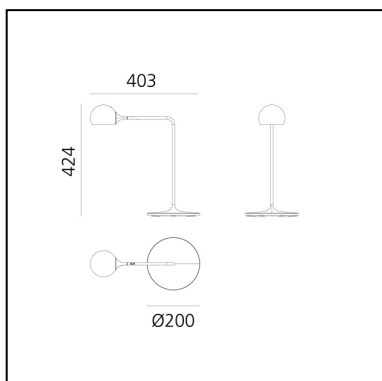

LUMINAIRE

- Watt: **9W**
- Lichtstrom (lm): **465lm**
- CCT: **3000K**
- Efficiency: **56%**
- Efficacy: **51.69lm/W**
- CRI: **90**

BESCHREIBUNG

Der von den dynamischen Skulpturen von Alexander Calder inspirierte Entwurf interpretiert die Idee der „eleganten Balance“ durch Präzisionstechnik.

Ixa ist eine komplette und transversale Leuchtenfamilie, die durch die Kombination eines schwenkbaren kugelförmigen Kopfes mit Stangen und Gegengewichten entsteht, welche es ermöglichen, Licht in den Raum zu bringen und frei zu bewegen, um funktionale und dynamische Beleuchtungsszenarien zu definieren.

Das intelligente und skalierbare Prinzip ermöglicht es der Ixa-Familie, sich mit neuen Versionen zu entfalten.

Ein größerer Kopf wird mit zwei neuen Wand- und Deckenstrukturen kombiniert, die neu kalibriert wurden, um das Gewicht auszugleichen und Licht in den Raum zu bringen sowie verschiedene Beleuchtungsanforderungen zu erfüllen. Ixa bringt das Licht dorthin, wo es benötigt wird, und lädt ein zu einer physischen Interaktion mit dem Objekt, mit dem wir bewusst zu Urhebern unseres Lichtraums werden, indem wir ihn je nach Bedarf kalibrieren.

Ixa ist Ausdruck funktionaler, produktiver und nachhaltiger Intelligenz durch Reduktion und Vereinfachung; das Ergebnis eines fundierten designerischen Know-hows.

Artemide und Foster+Partners teilen einen Ansatz des nachhaltigen Projekts, der die Entwicklung des Produkts in allen Phasen durchdringt und sich als unabdingbarer Wert des Projekts darstellt.

FUNKTIONEN

- Produktcode: **1110020A**
- Farbe: **White/Grey**
- Installation: **Tischleuchte**
- Serie: **Design Collection, Novelties**
- design: **Foster + Partners Industrial Design**

DIMENSION

- Länge: **403 mm**
- Höhe: **424 mm**
- Durchmesser Fuß: **200 mm**