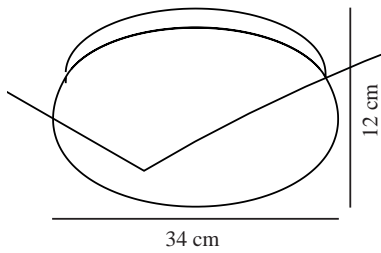

# FOAM | DECKENLEUCHE | WEISS

2210126001

nordlux®

Spannung (V): 230 Volt  
IP-Grad: IP44  
Maximale Lampenleistung (W):  
2X55W  
Klasse (Klasse 1, Klasse 2,  
Klasse 3): Klasse 2 (Dopp. isoliert)  
Leuchtmittelsockel: E27  
Parallelschaltung: True

Farbe: Weiss  
Höhe (cm): 12  
EAN: 5704924012532  
TUN: 2277017  
Artikelnummer: 2210126001

Stück pro Hauptkarton: 3  
Verkaufsbox Höhe (cm): 12.5  
Verkaufsbox Breite (cm): 38  
Verkaufsbox Tiefe (cm): 38  
Verkaufsbox Volumen m<sup>3</sup>: 0.018  
Produkt Nettogewicht (kg): 0.5