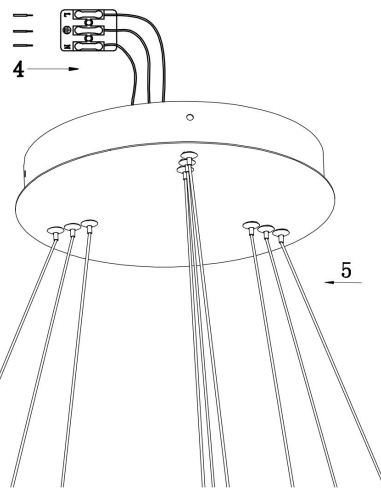

由 Autodesk 教育版产品制作

由 Autodesk 教育版产品制作

由 Autodesk 教育版产品制作

由 Autodesk 教育版产品制作

MAX 115W
6 100 Lumen

Model: MOD058PL-L100BS3K

Collection: Modern

Series: Rim