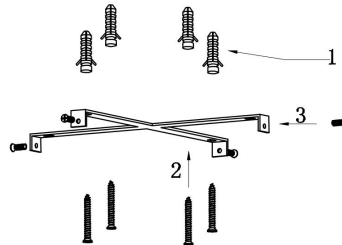

由 Autodesk 教育版产品制作

由 Autodesk 教育版产品制作

由 Autodesk 教育版产品制作

由 Autodesk 教育版产品制作

MAX 115W
6 100 Lumen

Model: MOD058PL-L100BS3K

Collection: Modern

Series: Rim