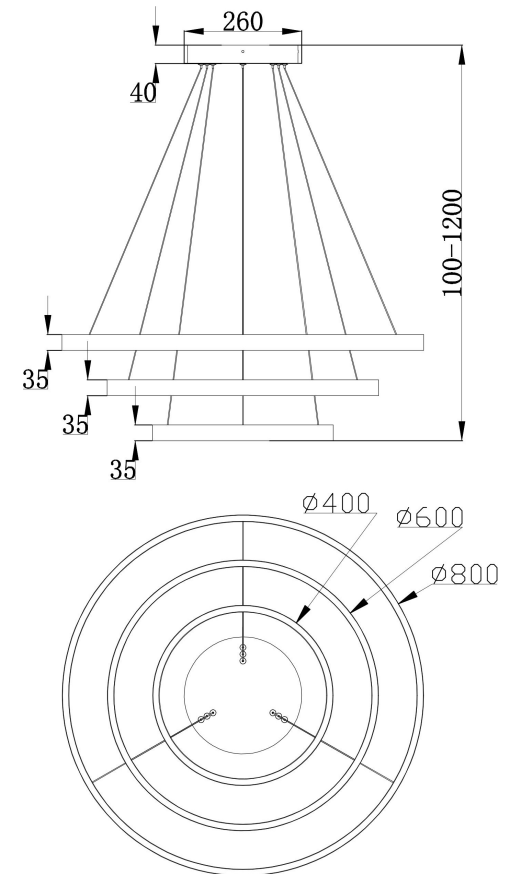

由 Autodesk 教育版产品制作

由 Autodesk 教育版产品制作

由 Autodesk 教育版产品制作

由 Autodesk 教育版产品制作

MAX 115W
6 100 Lumen

Model: MOD058PL-L100BS3K

Collection: Modern

Series: Rim