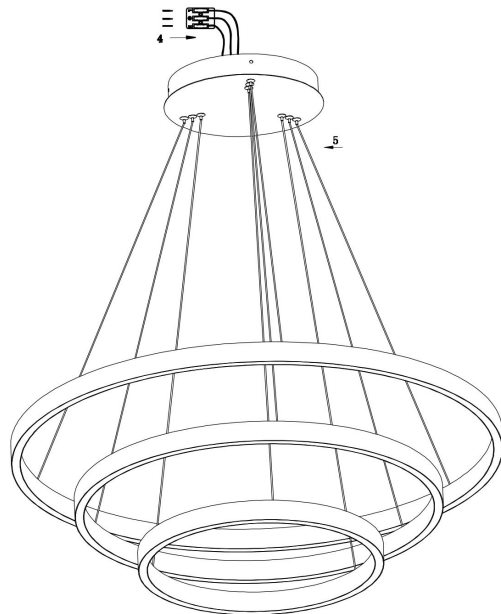

由 Autodesk 教育版产品制作

由 Autodesk 教育版产品制作

由 Autodesk 教育版产品制作

由 Autodesk 教育版产品制作

MAX 115W
6 100 Lumen

Model: MOD058PL-L100BS3K

Collection: Modern

Series: Rim