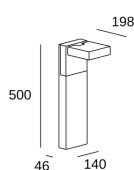

55-E022-Z5-OU

Pollerleuchten IP66 MODIS LED 11.6W 2700K Anthrazit 744lm